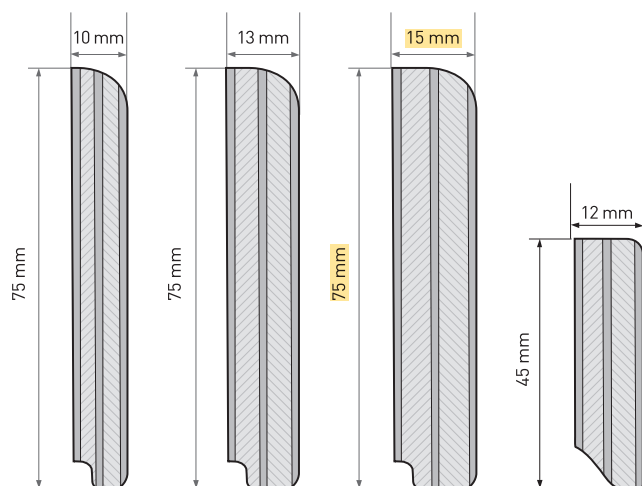

Battiscopa in laminatino, legno e laccati

Tutte le finiture della **linea laminatino e opaco** sono disponibili nelle seguenti dimensioni:

75x10 mm

75x13 mm (solo colori listino)

75x15 mm

Le finiture della **linea laccato** sono disponibili nelle seguente dimensione:

75x10 mm

75x13 mm

45x12 mm

Le finiture della **linea legno** sono disponibili nella seguente dimensione:

75x10 mm

Particolare del battiscopa laccato