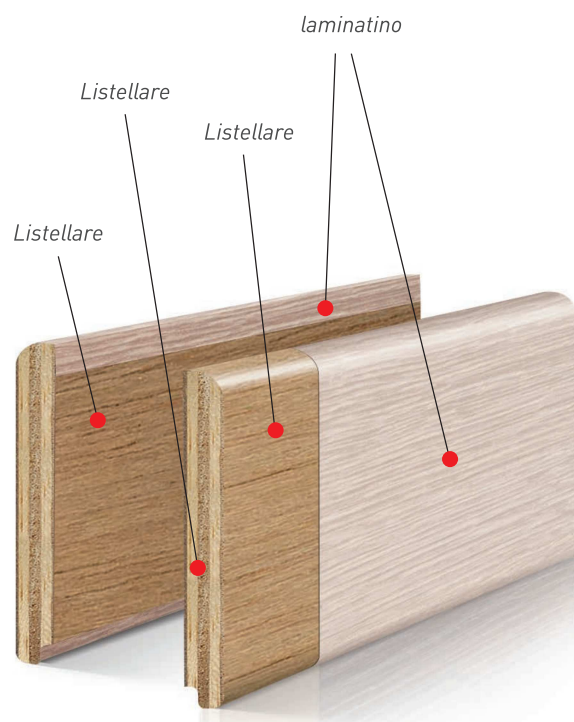

Battiscopa in laminatino, legno e laccati

Tutte le finiture della **linea laminatino e opaco** sono disponibili nelle seguenti dimensioni:

75x10 mm

75x13 mm (solo colori listino)

75x15 mm

Le finiture della **linea laccato** sono disponibili nelle seguente dimensione:

75x10 mm

75x13 mm

45x12 mm

Le finiture della **linea legno** sono disponibili nella seguente dimensione:

75x10 mm

Particolare del battiscopa laccato