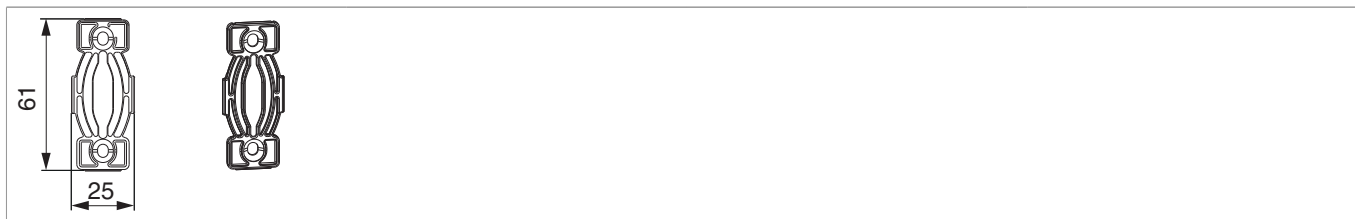

356613 - Clip per fissaggio del binario basso su soglia

Disegni tecnici

		No
Clip per fissaggio del binario basso su soglia	100	356613 ¹⁾

¹⁾ Montaggio ogni 300 mm

Montaggio