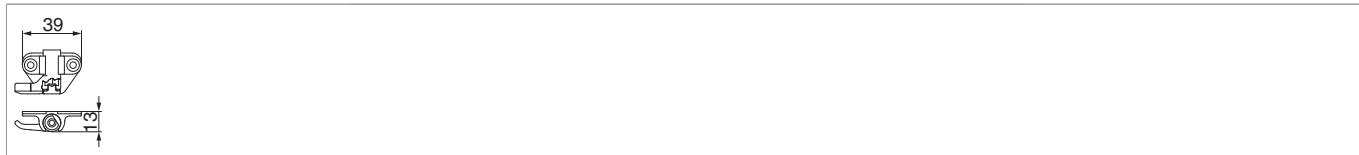

56835 - Griffa di chiusura ridotta inf/dx-sup/sx largo 39 nero opaco

Disegni tecnici

					No
nero opaco	Griffa di chiusura ridotta	inf/dx-sup/sx	13	50	56835