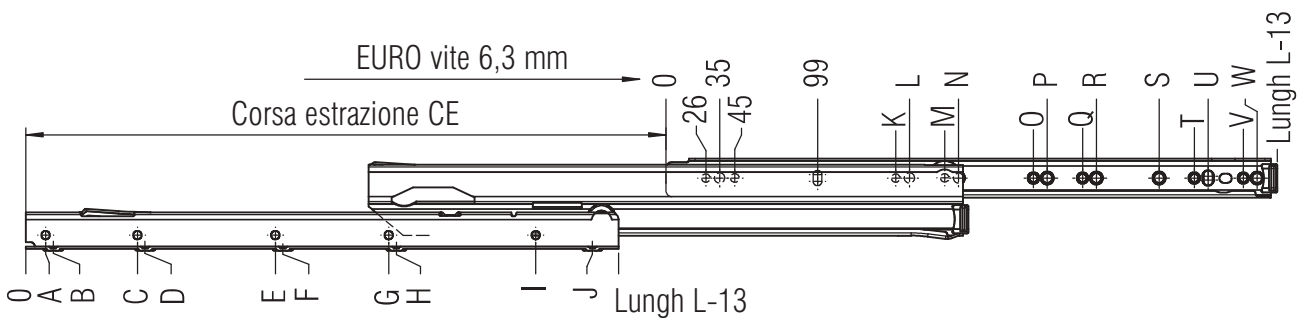

Fori per viti Spax da 3,5 mm

L	CE	A	B	C	D	E	F	G	H	I	J	K	L	M	N	O	P	Q	R	S	T	U	V	Peso coppia (kg)	Codice bianco	
200	200		42								170	122	131	154	163										0,79	▶ 1200
250	250		28								220	186	195	218	227										0,97	▶ 1201
300	320		46		142						270	250		282		227							259	1,18	▶ 1202	
350	370	27	32	187	192					283	320	250		282	291	227							259	1,36	▶ 1203	
400	420	13	18	237	242					333	370	250		282	291	227							259	1,54	▶ 1204	
450	470	31	36	287	292					383	420	250	259	282	291	387	410						419	1,73	▶ 1205	
500	550	17	22	113	118	337	342			433	470	250	259	282	291	442	419	474	483				451	1,94	▶ 1206	
550	570	35	40	163	168	387	392			483	520	250	259	282	291	506	483	538					515	2,11	▶ 1207	
600	620	21	26	213	218	437	442			533	570	250	259	282	291	506	483	538	547				515	2,29	▶ 1208	
650	670	39	44	263	268	487	492			583	620	250	259	282	291	506	483	538	547				515	2,48	▶ 1260	
700	750	25	30	185	190	313	318	537	542	633	670	250	259	282	291	506	483	538	547				515	2,67	▶ 1261	
750	770	43	48	235	240	363	368	587	592	683	720	250	259	282	291	506	515	538	547	675	698	707	730	2,85	▶ 1262	
800	820	29	34	221	226	413	418	637	642	733	770	250	259	282	291	506	515	538	547	739	762	771		3,05	▶ 1263	

Confezione: 10 set pro cartone

▶ consegna pronta