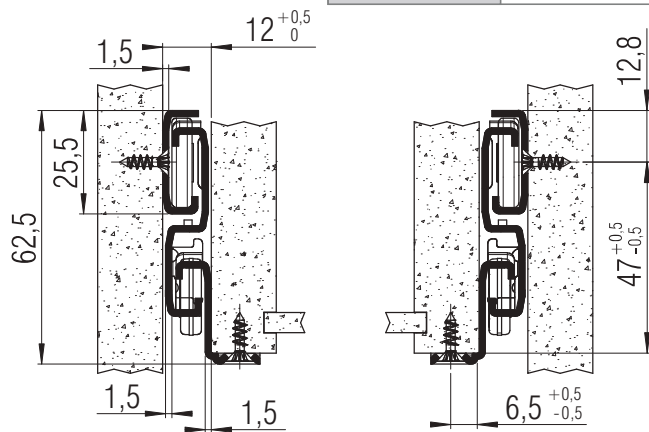

FR 6500

TIPO:	guida telescopica ad estrazione totale
MONTAGGIO:	orizzontale

LARGHEZZA:	12 mm
PORTATA:	dinamica fino a 50 kg

MATERIALE: acciaio, vern. epossidica bianco

DOTAZIONE: rullini in plastica piena (Delrin*)
Rullini a scorrimento silenzioso

① Sostituibile in reticolo altezze da 32 con le guide ad estrazione parziale FR 2021, FR 2022 e FR 2026

Fori per viti Spax da 3,5 mm

L	CE	A	B	C	D	E	F	G	H	I	J	K	L	M	N	O	P	Q	R	S	T	U	V	Peso coppia (kg)	Codice bianco	
200	200		42								170	122	131	154	163										0,79	▶ 1200
250	250		28								220	186	195	218	227										0,97	▶ 1201
300	320		46		142						270	250		282		227							259	1,18	▶ 1202	
350	370	27	32	187	192					283	320	250		282	291	227							259	1,36	▶ 1203	
400	420	13	18	237	242					333	370	250		282	291	227							259	1,54	▶ 1204	
450	470	31	36	287	292					383	420	250	259	282	291	387	410						419	1,73	▶ 1205	
500	550	17	22	113	118	337	342			433	470	250	259	282	291	442	419	474	483				451	1,94	▶ 1206	
550	570	35	40	163	168	387	392			483	520	250	259	282	291	506	483	538					515	2,11	▶ 1207	
600	620	21	26	213	218	437	442			533	570	250	259	282	291	506	483	538	547				515	2,29	▶ 1208	
650	670	39	44	263	268	487	492			583	620	250	259	282	291	506	483	538	547				515	2,48	▶ 1260	
700	750	25	30	185	190	313	318	537	542	633	670	250	259	282	291	506	483	538	547				515	2,67	▶ 1261	
750	770	43	48	235	240	363	368	587	592	683	720	250	259	282	291	506	515	538	547	675	698	707	730	2,85	▶ 1262	
800	820	29	34	221	226	413	418	637	642	733	770	250	259	282	291	506	515	538	547	739	762	771		3,05	▶ 1263	