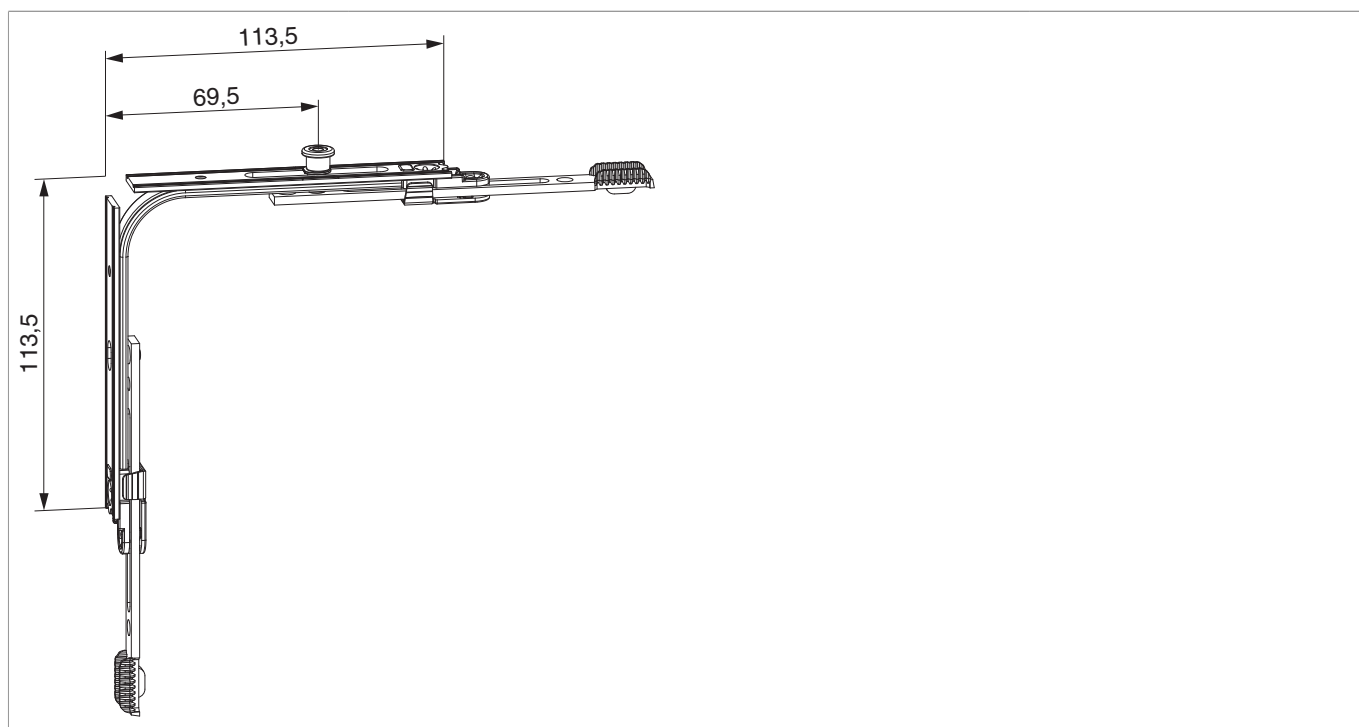

## 222212 - Movimento angolare Multi Matic per trapezio con 1 fungo LBB 440-1.300 argento

### Disegni tecnici

		B	H			Nº
argento	con 1 fungo	113,5	113,5	440 - 1.300	20	222212

### Tabella posizionamento viti

Nº		1	2		3	4
222212	2	106,5	121,5	2	106,5	121,5