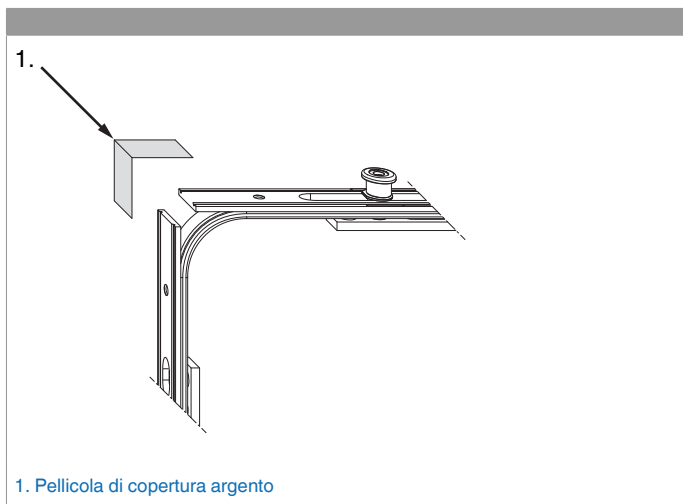

Pellicola di copertura per angolo