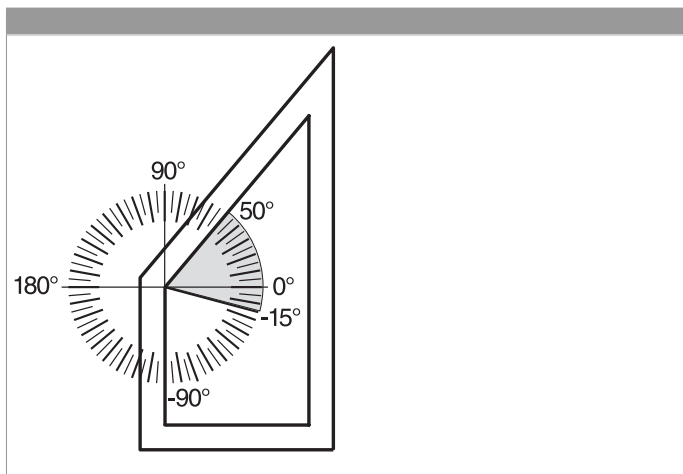

Campo d'applicazione movimento angolare per finestra a trapezio