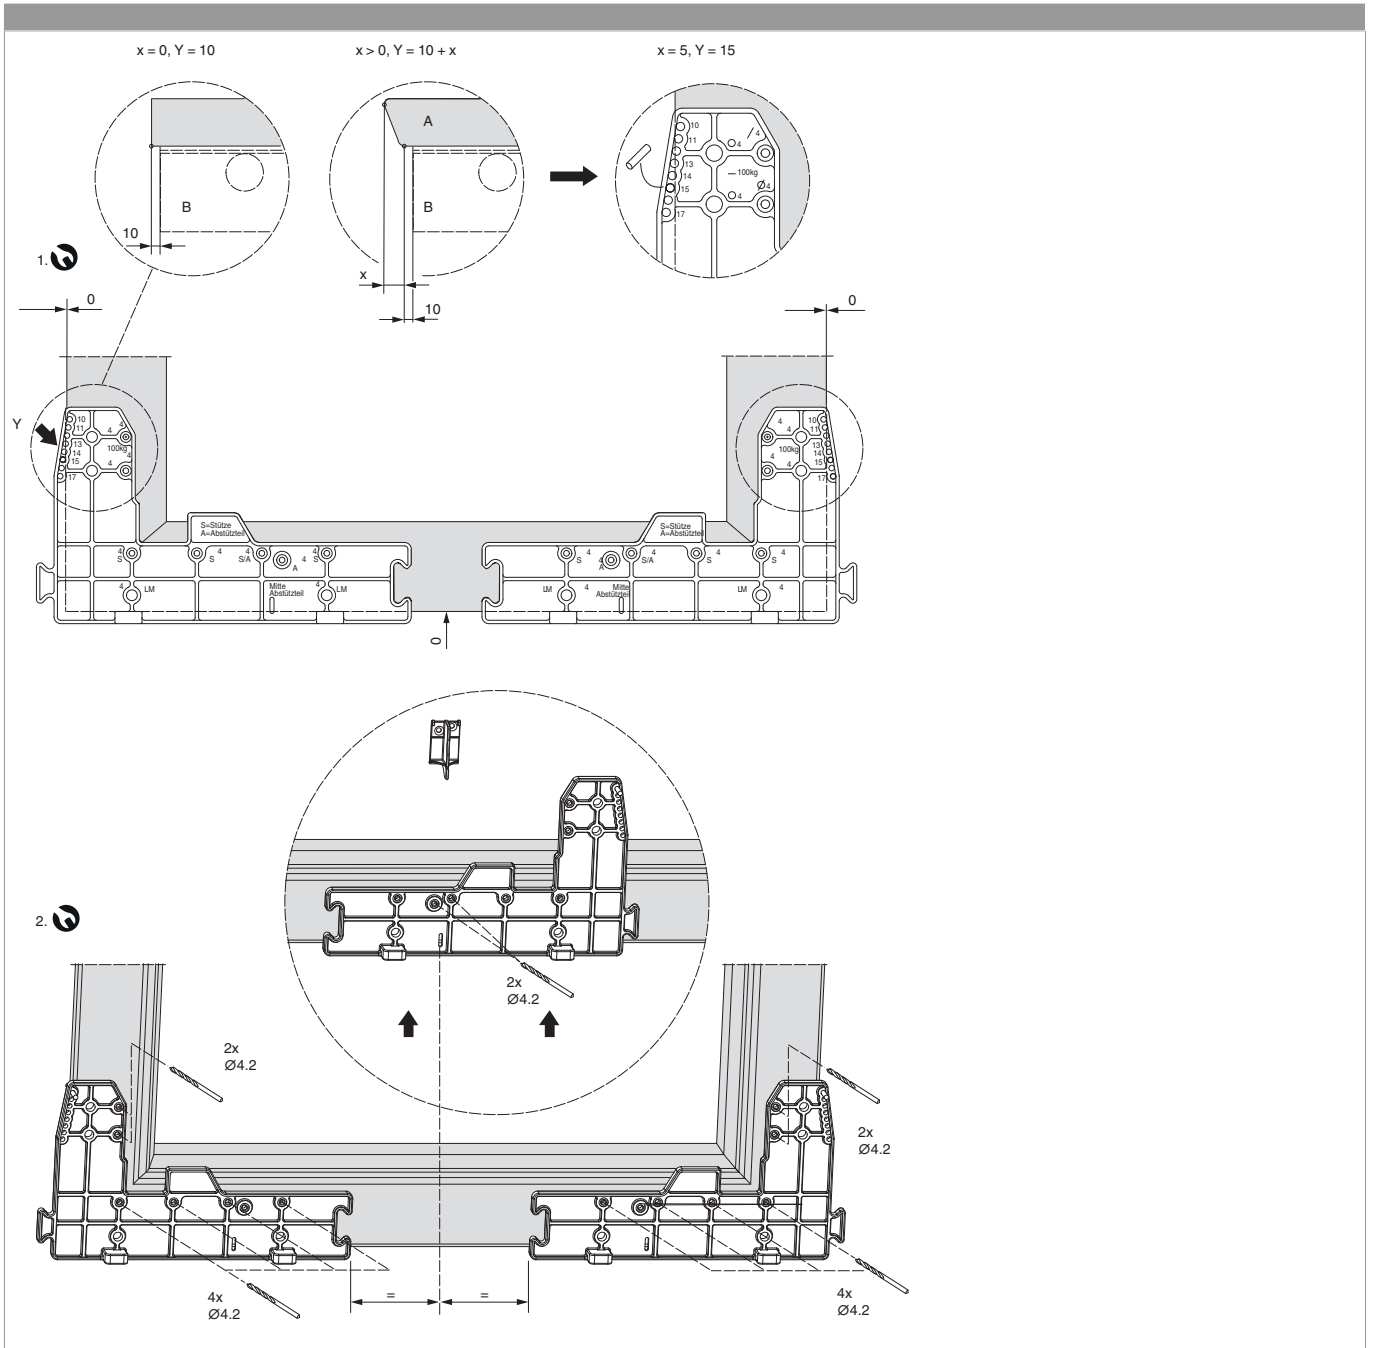

## 466778 - Confezione carrelli PAS destro 160kg

### Disegni tecnici

						<b>No</b>
Confezione carrelli	PAS		160	destro	1	466778 <sup>1)</sup>

<sup>1)</sup> Contenuto: 1 x carrello lato cerniera, 1 x carrello lato cremonese, 2 x elementi di sostegno

Utilizzo della dima

## Montaggio

**Avviso:**

Il pistone non deve essere manomesso o aperto essendo sotto pressione. In caso di omissione o di utilizzo improprio potrebbero saltar fuori dei componenti e causare così dei danni fisici alla persona.