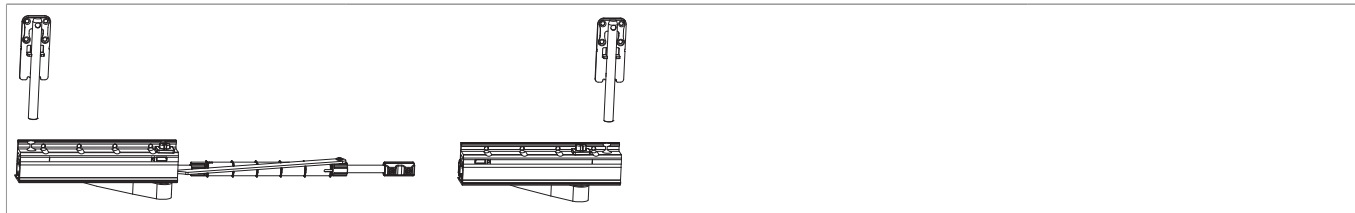

## 466778 - Confezione carrelli PAS destro 160kg

### Disegni tecnici

						<b>No</b>
Confezione carrelli	PAS		160	destro	1	466778 <sup>1)</sup>

<sup>1)</sup> Contenuto: 1 x carrello lato cerniera, 1 x carrello lato cremonese, 2 x elementi di sostegno

Utilizzo della dima