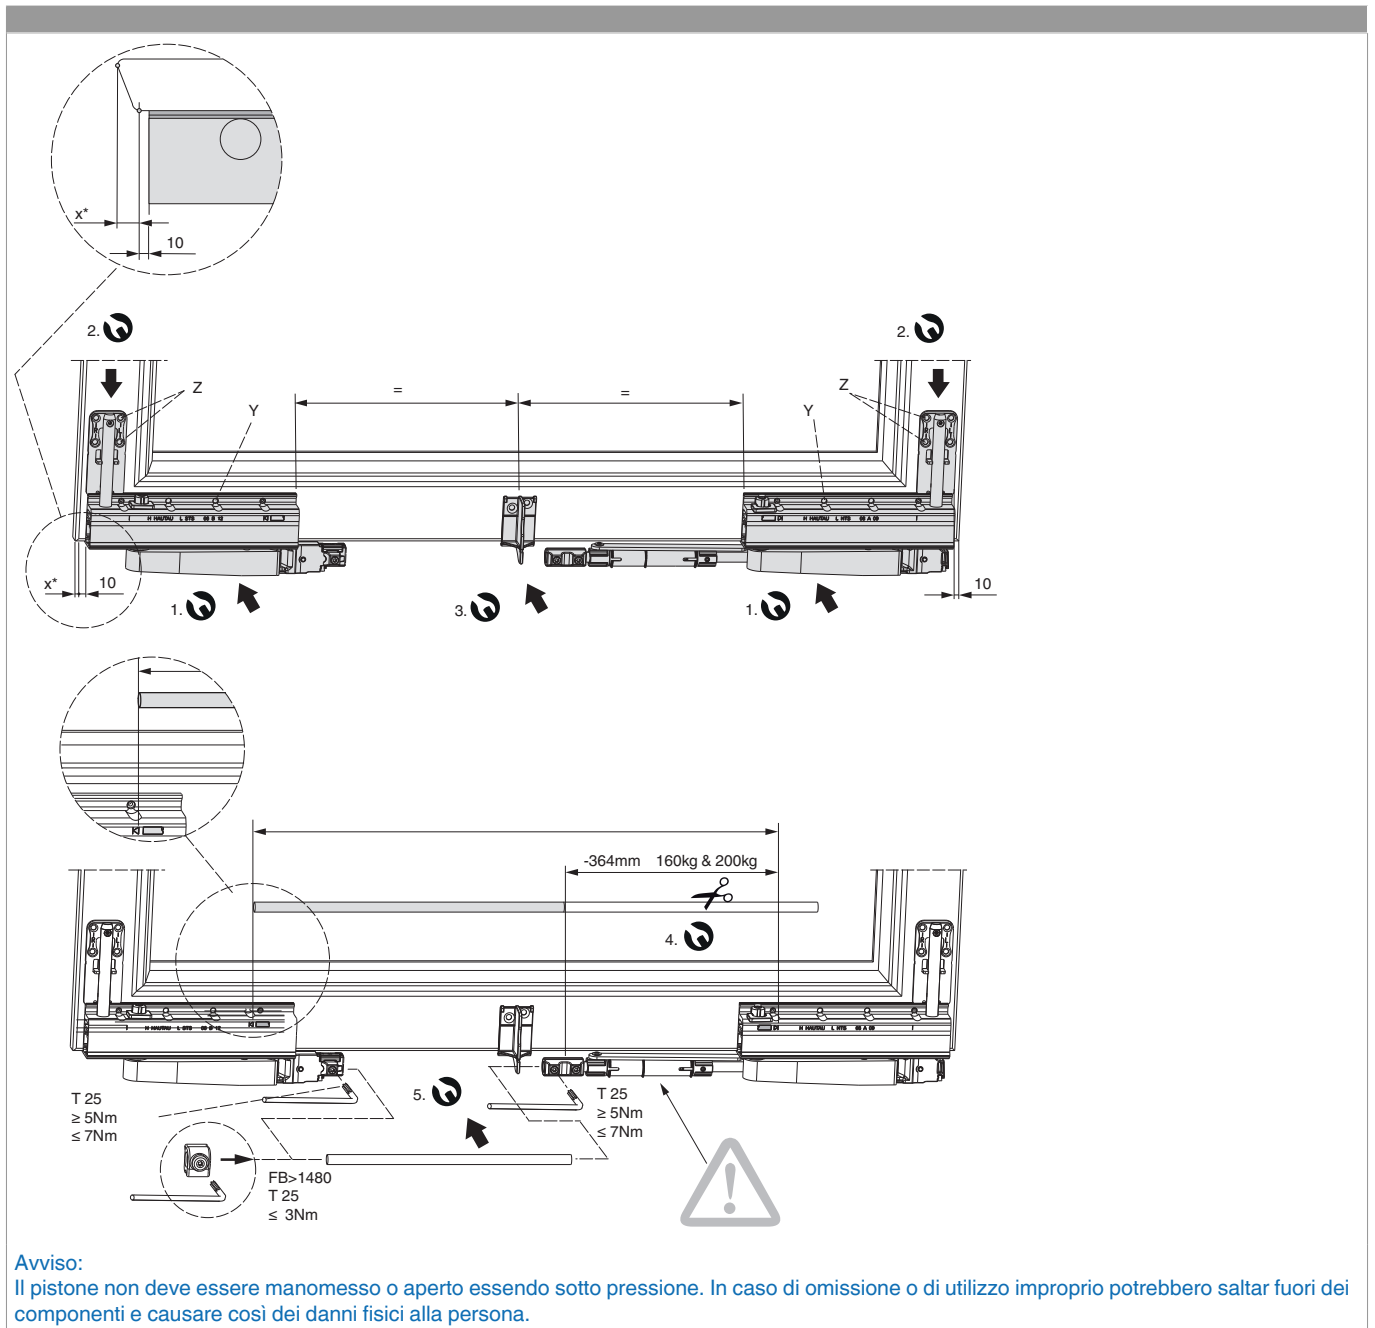

### Disegni tecnici

						<b>No</b>
Confezione carrelli	PAS		160	destro	1	466778 <sup>1)</sup>

<sup>1)</sup> Contenuto: 1 x carrello lato cerniera, 1 x carrello lato cremonese, 2 x elementi di sostegno

Utilizzo della dima

## Montaggio

**Avviso:**

Il pistone non deve essere manomesso o aperto essendo sotto pressione. In caso di omissione o di utilizzo improprio potrebbero saltar fuori dei componenti e causare così dei danni fisici alla persona.