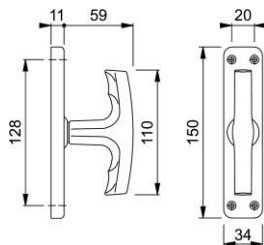

Scheda tecnica

Milano

68/253

duranorm®

Codice articolo	634910
Misura quadro	7 mm
Sporgenza del quadro	
Lunghezza quadro / sporgenza del quadro	7 mm / senza quadro
Viti	senza viti
Finitura	F1 alluminio argento
Assortimento	Assortimento base
Confezione	50
Imballo	50

Martellina a croce HOPPE in alluminio con placca corta:

- scatto: senza
- placca corta: alluminio, senza perni
- quadro: senza
- fissaggio: visibile, per viti multiuso
- particolarità: montaggio solo con gioco tipo 1 per cremonesi, per finestre ad anta rotante

Scheda tecnica

GTR-CREMONESE

Codice articolo	524693
Codice EAN	4012789279085
Paese d'origine	Italia
Codice NC	83024150
Misura quadro	7 mm
Sporgenza del quadro	
Lunghezza quadro / sporgenza del quadro	7 mm / senza quadro
Tipo	no. 1
Finitura	zincato
Assortimento	Assortimento pronta consegna
Confezione	10
Imballo	100