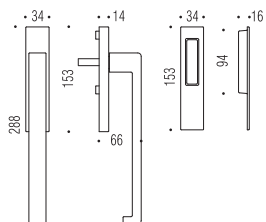

LC113-LC213Y

Design:
Luca Colombo

CR
Cromo
Chrome

CM
Cromat
Matt chrome

LC 113

LC 213 Y

CR - CM

CR - CM