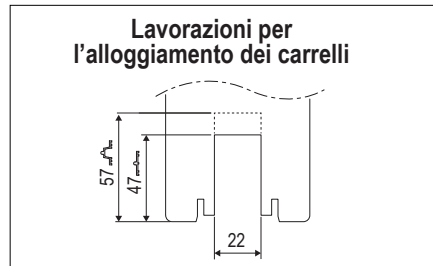

# Kit carrelli 330 Kg, kit carrelli supplementari 440 Kg, asta giunzione carrelli

Campi applicazione				
Lunghezza asta giunzione carrelli	330 Kg		440 Kg (con carrelli supplementari)	
	LB minimo	LB massimo	LB minimo	LB massimo
1000	645	1644	1245	2083
1400		2044		2483
1800		2444		2883
2700		3344		3783

Rif.	Descrizione	Codice	Lunghezza
1	Kit carrelli 330 kg	G04104.00.00	-
2	Kit carrelli 330 Kg, con carrello posteriore regolabile	G04114.00.00	-
3	Kit carrelli supplementari (440 Kg)	G04108.00.00	-
4	Asta giunzione carrelli	G04601.00.01	1000
		G04601.00.02	1400
		G04601.00.03	1800
		G04601.00.04	2700