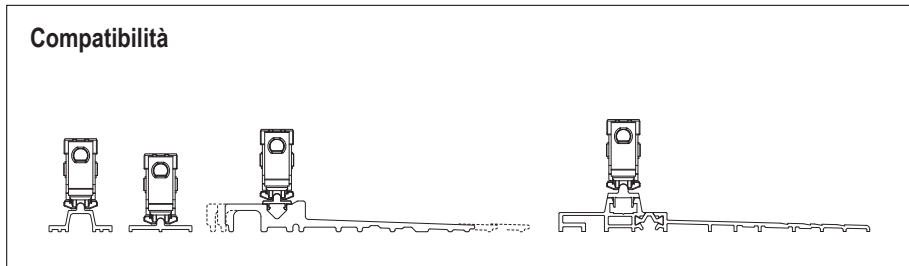

# Kit carrelli 330 Kg, kit carrelli supplementari 440 Kg, asta giunzione carrelli

Campi applicazione				
Lunghezza asta giunzione carrelli	330 Kg		440 Kg (con carrelli supplementari)	
	LB minimo	LB massimo	LB minimo	LB massimo
1000	645	1644	1245	2083
1400		2044		2483
1800		2444		2883
2700		3344		3783

Rif.	Descrizione	Codice	Lunghezza
1	Kit carrelli 330 kg	G04104.00.00	-
2	Kit carrelli 330 Kg, con carrello posteriore regolabile	G04114.00.00	-
3	Kit carrelli supplementari (440 Kg)	G04108.00.00	-
4	Asta giunzione carrelli	G04601.00.01	1000
		G04601.00.02	1400
		G04601.00.03	1800
		G04601.00.04	2700