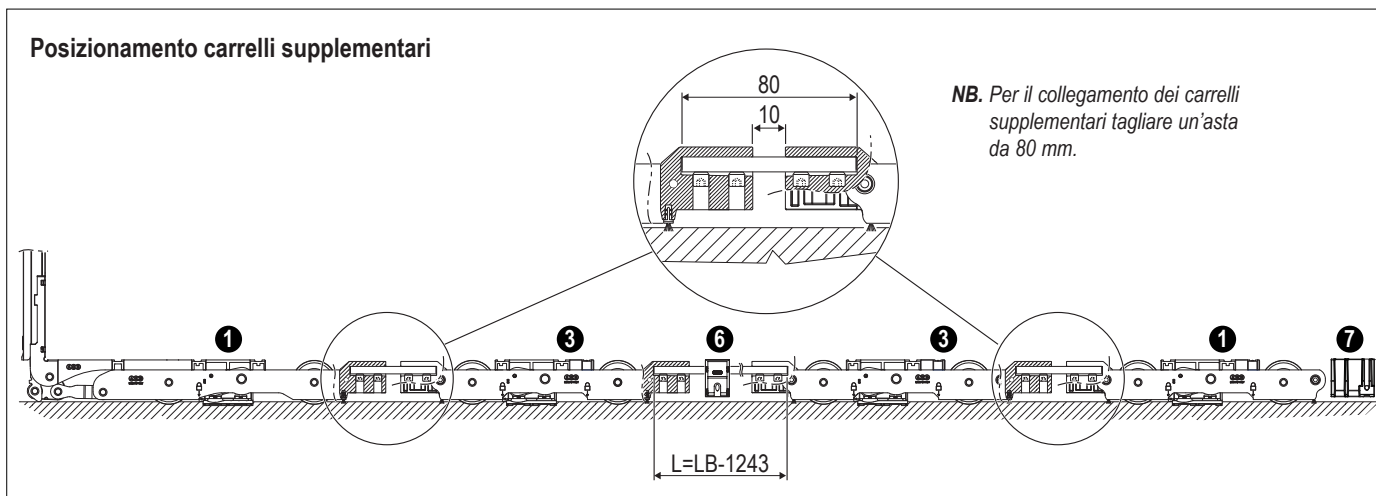

# Kit carrelli 330 Kg, kit carrelli supplementari 440 Kg, asta giunzione carrelli

Campi applicazione				
Lunghezza asta giunzione carrelli	330 Kg		440 Kg (con carrelli supplementari)	
	LB minimo	LB massimo	LB minimo	LB massimo
1000	645	1644	1245	2083
1400		2044		2483
1800		2444		2883
2700		3344		3783

Rif.	Descrizione	Codice	Lunghezza
1	Kit carrelli 330 kg	G04104.00.00	-
2	Kit carrelli 330 Kg, con carrello posteriore regolabile	G04114.00.00	-
3	Kit carrelli supplementari (440 Kg)	G04108.00.00	-
4	Asta giunzione carrelli	G04601.00.01	1000
		G04601.00.02	1400
		G04601.00.03	1800
		G04601.00.04	2700