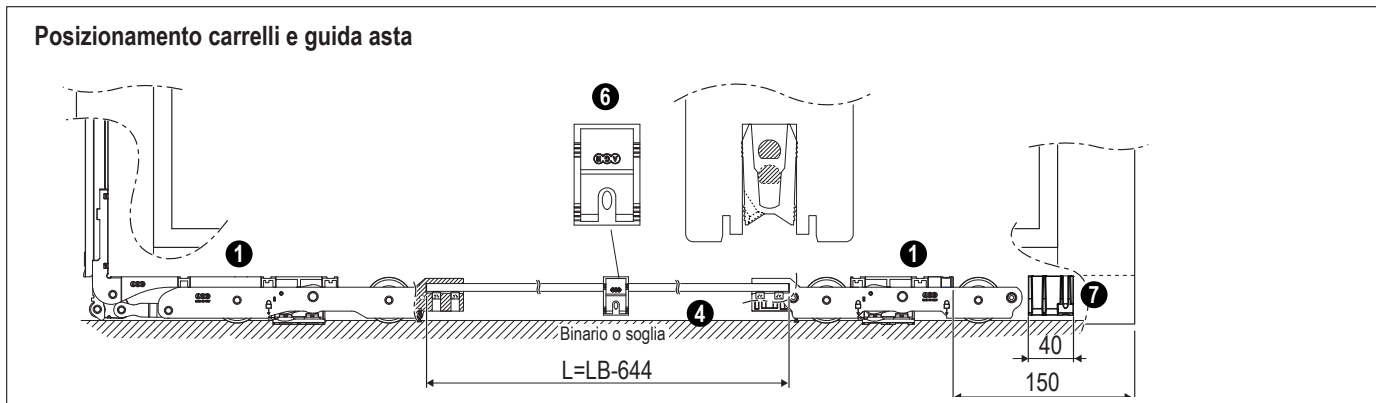

# Kit carrelli 330 Kg, kit carrelli supplementari 440 Kg, asta giunzione carrelli

Campi applicazione				
Lunghezza asta giunzione carrelli	330 Kg		440 Kg (con carrelli supplementari)	
	LB minimo	LB massimo	LB minimo	LB massimo
1000	645	1644	1245	2083
1400		2044		2483
1800		2444		2883
2700		3344		3783

Rif.	Descrizione	Codice	Lunghezza
1	Kit carrelli 330 kg	G04104.00.00	-
2	Kit carrelli 330 Kg, con carrello posteriore regolabile	G04114.00.00	-
3	Kit carrelli supplementari (440 Kg)	G04108.00.00	-
4	Asta giunzione carrelli	G04601.00.01	1000
		G04601.00.02	1400
		G04601.00.03	1800
		G04601.00.04	2700