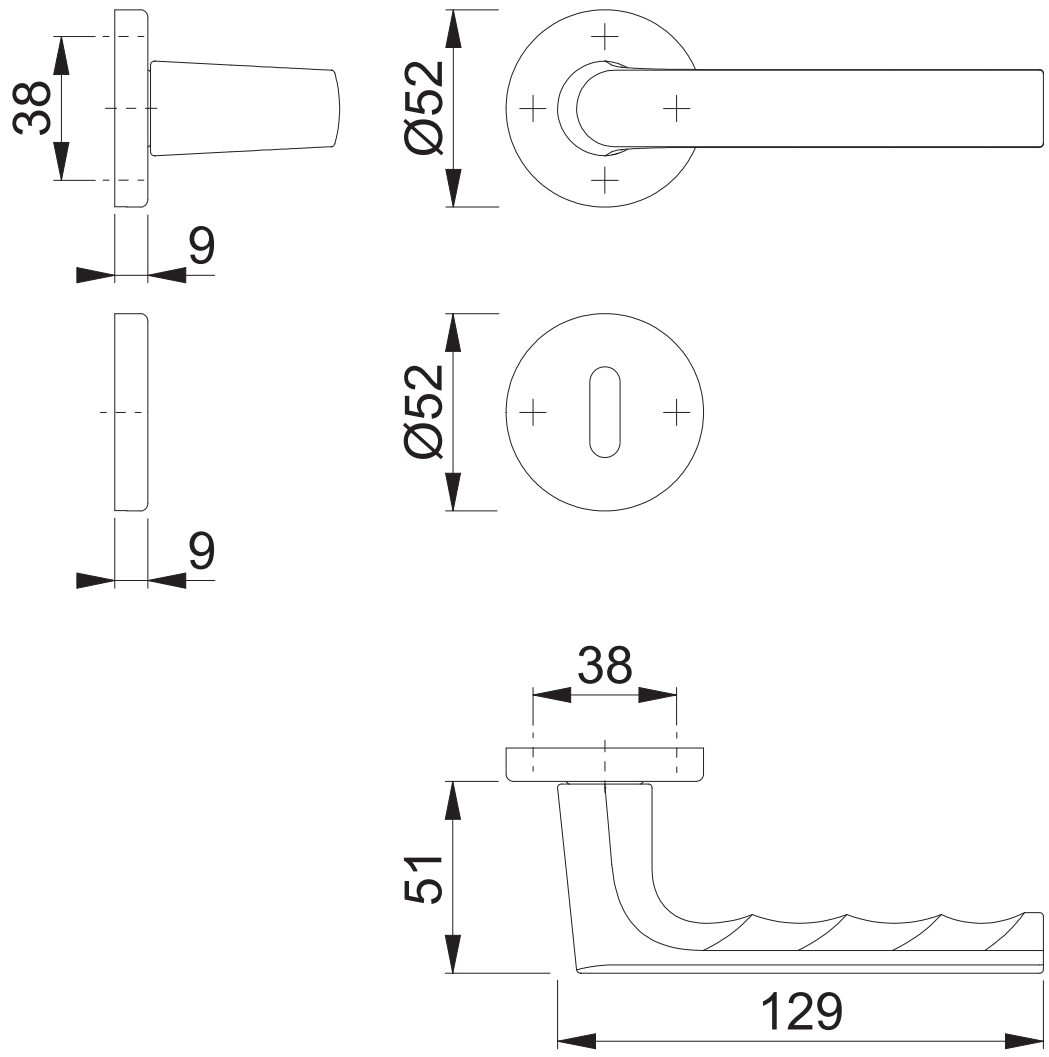

### Quadro Rapido

Codice articolo	11767522
Codice EAN	4012789898248
Paese d'origine	Germania
Codice NC	83024110
Categoria d'uso	3
Resistenza corrosione	4
Spessore porta	35-45 mm
Misura quadro	8 mm
Misura quadro per WC	
Sporgenza del quadro	
Foro	foro chiave normale
Viti	3,5x20 mm
Finitura	F9 alluminio aspetto titanio
Assortimento	Assortimento base
Confezione	1
Imballo	10

Guarnitura con rosetta e bocchetta HOPPE in alluminio per porte interne:

- certificata secondo la norma **DIN EN 1906: 37-0140A**, guarnitura per edifici pubblici
- guida: maniglie sciolte, molle di richiamo reversibili ambidestre, anelli di guida esenti da manutenzione
- versione: **HOPPE Quadro Rapido** con quadro pieno HOPPE (versione femmina/femmina)
- sottocostruzione: resina
- fissaggio: coprivite, viti multiuso

# 1700/42K/42KS OB

Bearbeitet / Datum  
 HHA/29.01.19

Maßstab 1:2	Name ASC5	Datum 29.01.2019	Zeichnungsnummer / Quelle c0022906z012	A3 00
----------------	--------------	---------------------	---	-------