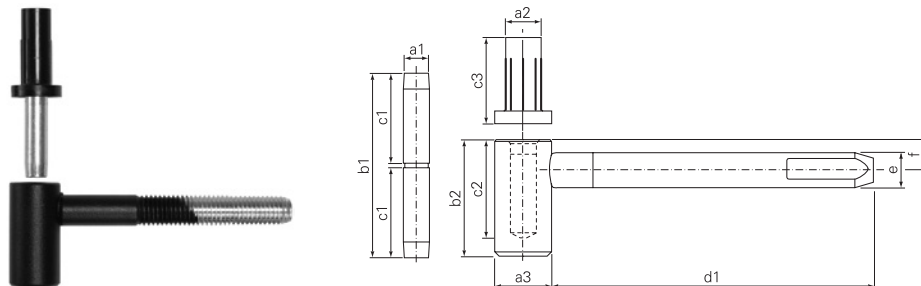

175-20-MB95

175 Ø 20 - Cardine con boccola antisfilamento

Informazioni tecniche

a1 mm	a2 mm	a3 mm	b1 mm	b2 mm	c1 mm	c2 mm	c3 mm	d1 mm	e mm	f mm	
9,0	12,0	20,0	63,0	40,0	31,0	32,0	29,5	90,0	12,0	10,5	

Applicazione

- Per persiane e scuri
- Gambo Ø 12x90

Prodotto / Applicazione	Codice	Materiale	Finitura	Ore neb. Salina	Confezione
17520EMB95MPN	1272714	Acciaio	Nero RAL 9005 Opaco	1000	40
17520EMB95PNB	1164993	Acciaio	Plastificato nero bucciato	1000	40

Utensili / Accessori

- 175 Ø 20
- Pagina 8.8