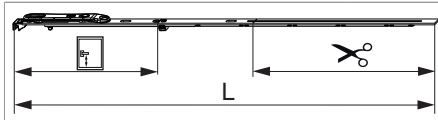

202873 - Asta a leva Multi Matic per cava ferramenta fix 660 HBB 431-660 HM 190 argento

Disegni tecnici

				L				N°
argento		660	190	556,5	431 - 660	240,5	10	202873 ¹⁾

¹⁾ Solamente in combinazione con cremonese A-B 660 (cod. 201731 argento / cod. 210343 tricoat)

Tabella posizionamento viti

N°		1	2	3	4	5	6	7	8	9	10	11	12	13	14	15	16
202873	2	18,5	185,5														

Schema di tranciatura

Collegamento a clips

Agganciare collegamenta a clips

①

②

Sganciare collegamento clips