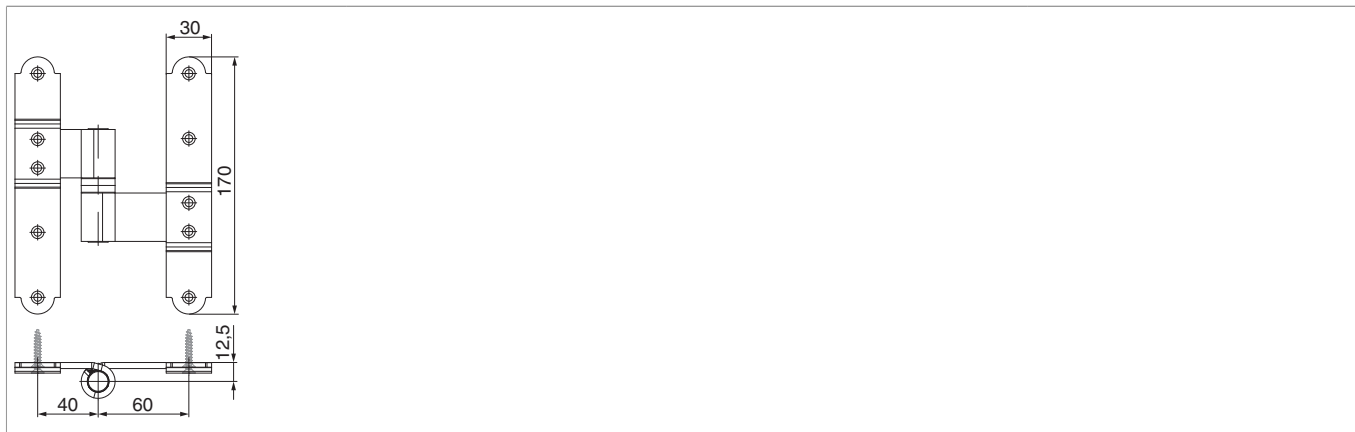

MACO
RUSTICO

101134 - Cerniera centrale a croce Rustico in acciaio Distanza fori 60-40 DP25 destro nero opaco

Disegni tecnici

									No
nero opaco	assimmetrica	destro	60-40	0-80	25	10	20	101134	