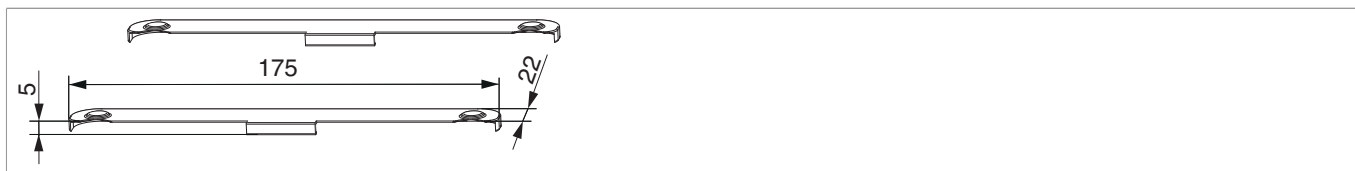

## 455654 - Kit di copertura per braccio forbice RS-CF argento (coppia)

### Disegni tecnici

argento	 25	<b>No</b> 455654 <sup>1)</sup>
---------	--	-----------------------------------

<sup>1)</sup> Contenuto: 2 x coperture braccio forbice