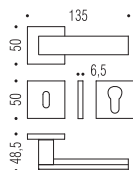

ALBA

LC 91 Design:
Luca Colombo

CR/CM
Cromo/Cromat
Chrome/Matt chrome

GL/GM
Grafite/Grafite Mat
Graphite/Matt graphite

LC 91 R-RY 50x50

CR/CM - GL/GM

FF 29 BZG 50x50

CM - GM

LC 92 IM

CR/CM - GL/GM

LC 92 DK/SM

CR/CM - GL/GM