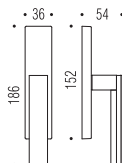

ALBA

LC 91 Design:
Luca Colombo

CR/CM
Cromo/Cromat
Chrome/Matt chrome

GL/GM
Grafite/Grafite Mat
Graphite/Matt graphite

LC 91 R-RY 50x50

CR/CM - GL/GM

FF 29 BZG 50x50

CM - GM

LC 92 IM

CR/CM - GL/GM

LC 92 DK/SM

CR/CM - GL/GM