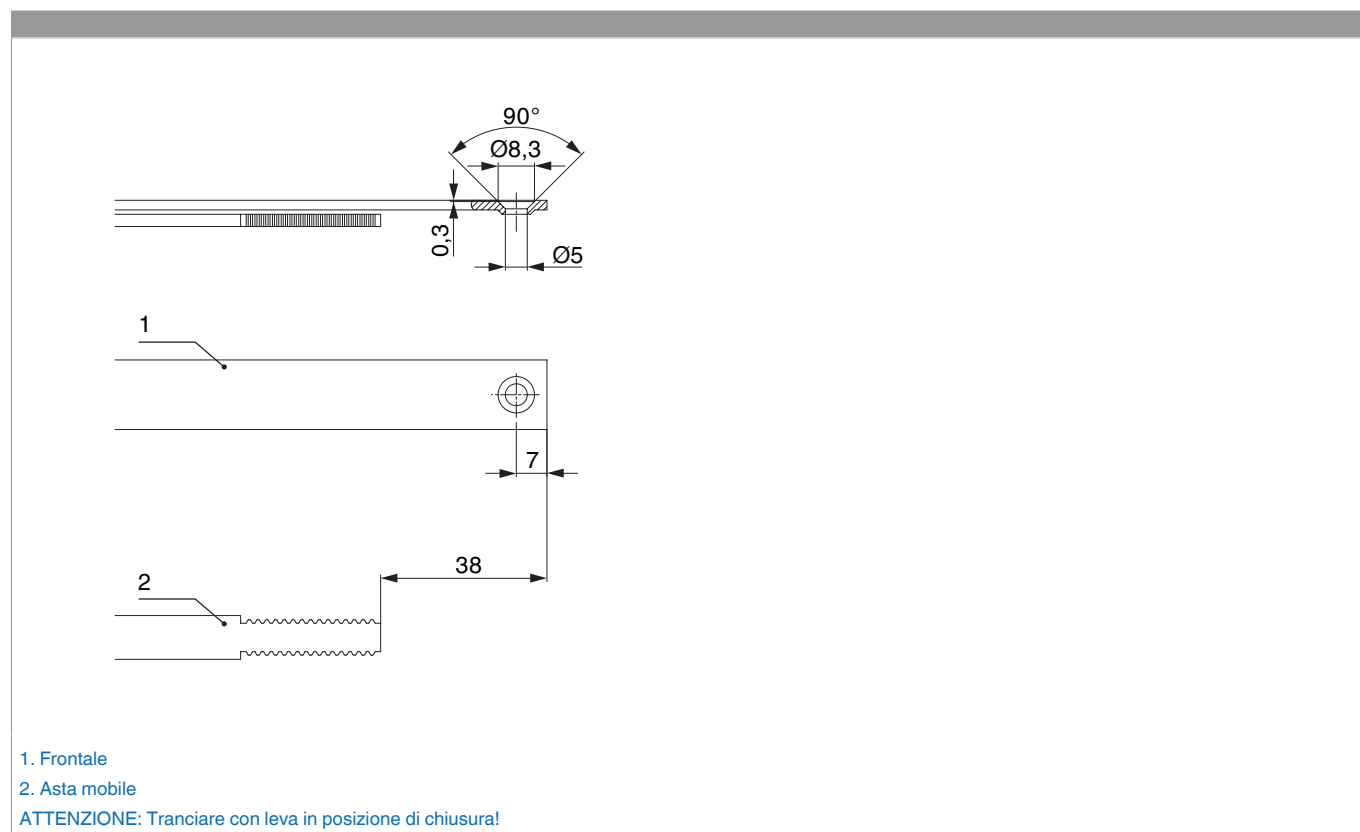

Schema di tranciatura