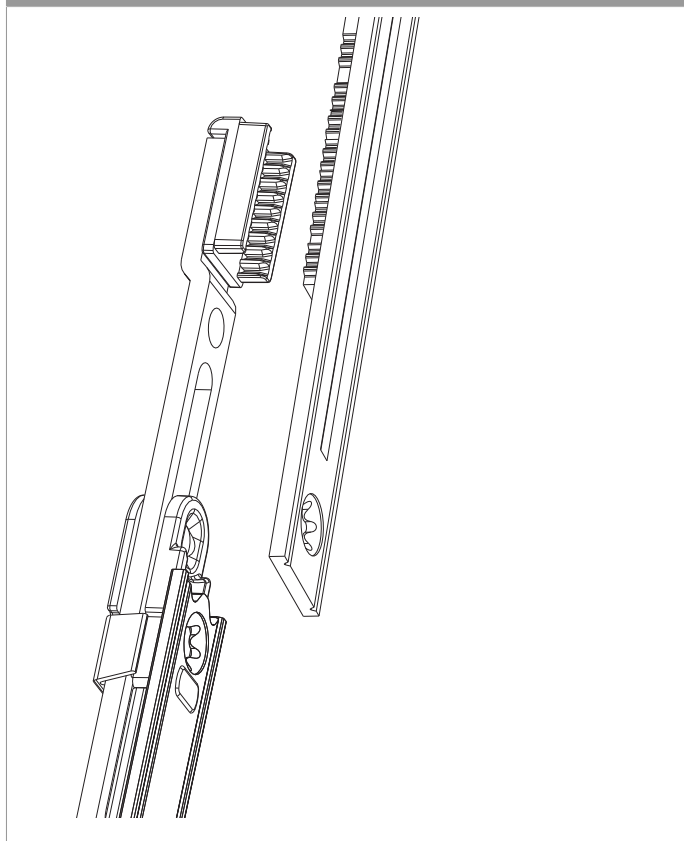

224282 - Collegamento angolare MM inferiore per arco argento

Disegni tecnici

		L	H				Nº
argento	Collegamento angolare MM inferiore per arco	170			500 - 1.650	20	224282 ¹⁾

¹⁾ Per l'utilizzo per finestre ad arco ordinare il cod. 224283.

Tabella posizionamento viti

Nº		1		2		3	4	
224282	1	99	0		0			

Avvertenze d'utilizzo

- Avvertenze d'utilizzo

Collegamento d'aggancio

Agganciare

- Agganciare il collegamento angolare alla prolunga (1) e sollevarla (2)

1. Collegamento per finestra ad arco (224282)
2. Movimento angolare prolungabile per finestra ad arco (224283)

224282 - Collegamento angolare MM inferiore per arco argento

Collegamento scarpetta dentata

verticale

Collegamento foro vite