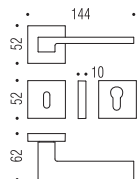

ZELDA

MM 11 Design:
Jean Marie Massaud

CR
Cromo
Chrome

CM
Cromat
Matt chrome

DKZERO

MM 11 R-RY 52x52

CR - CM

MM 29 BZG 52x52

CR - CM

MM 12 IM

CR - CM

MM 12 DK/SM

CR - CM

MM 12 DK0/SM

CR - CM