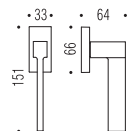

ZELDA

MM 11 Design:
Jean Marie Massaud

CR
Cromo
Chrome

CM
Cromat
Matt chrome

DKZERO

MM 11 R-RY 52x52

CR - CM

MM 29 BZG 52x52

CR - CM

MM 12 IM

CR - CM

MM 12 DK/SM

CR - CM

MM 12 DK0/SM

CR - CM