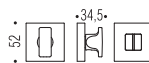

ZELDA

MM 11 Design:
Jean Marie Massaud

CR
Cromo
Chrome

CM
Cromat
Matt chrome

DKZERO

MM 11 R-RY 52x52

CR - CM

MM 29 BZG 52x52

CR - CM

MM 12 IM

CR - CM

MM 12 DK/SM

CR - CM

MM 12 DK0/SM

CR - CM