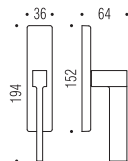

ZELDA

MM 11 Design:
Jean Marie Massaud

CR
Cromo
Chrome

CM
Cromat
Matt chrome

DKZERO

MM 11 R-RY 52x52

CR - CM

MM 29 BZG 52x52

CR - CM

MM 12 IM

CR - CM

MM 12 DK/SM

CR - CM

MM 12 DK0/SM

CR - CM