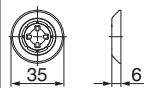

### Disegni tecnici

				<b>Nº</b>
nero	Rosetta copriforo per fermapersiana	D=35x6	100	40363