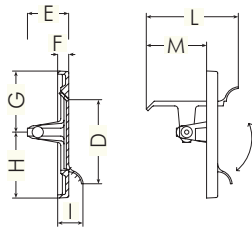

1260 – 01 PLACCA BUCALETTERA base 240x70 mm finestra 170x30 mm
LETTER-BOX PLATE base 240x70 mm hole 170x30 mm

A	B	C	D	E	F	G	H	I	L	M
240	70	179.5	42	19	4.5	33.5	36.5	12	45.5	31