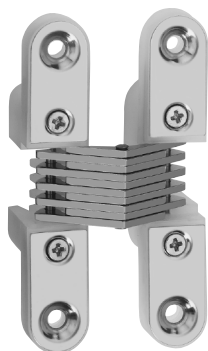

499

65x12,3 mm

Cod.	Acciaio		
CI000499OTT00	ottinato - nylon	180°	50
CI000499NIK00	nichelato - nylon	180°	50
CI000499BRO00	bronzato - nylon	180°	50

Misure della cava