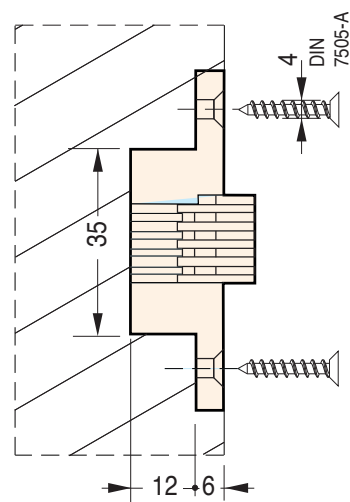

499

65x12,3 mm

Cod.	Acciaio		
CI000499OTT00	ottinato - nylon	180°	50
CI000499NIK00	nichelato - nylon	180°	50
CI000499BRO00	bronzato - nylon	180°	50

Misure della cava