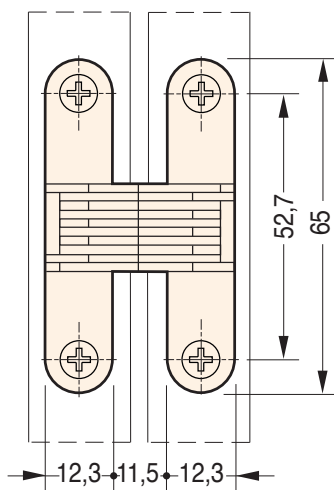

499

65x12,3 mm

Cod.	Acciaio		
CI000499OTT00	ottinato - nylon	180°	50
CI000499NIK00	nichelato - nylon	180°	50
CI000499BRO00	bronzato - nylon	180°	50

Misure della cava