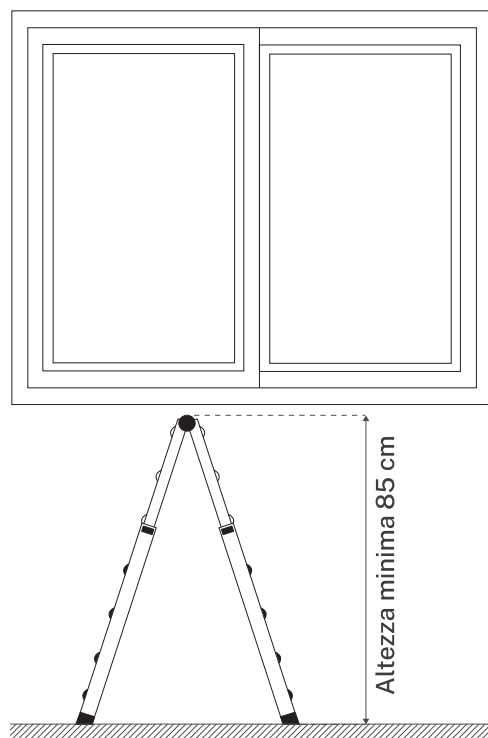

LA SCALA PERFETTA PER I SERRAMENTISTI

Lavora senza interruzioni

Scala multifunzione telescopica in alluminio

PEPPina ALU150

EN 131-4

D.Lgs. 81/08

Grazie alla sua altezza minima aperta di 85 cm la scala Multifunzione Telescopica Peppina ALU150 Mini è perfetta per l'installazione dei serramenti.

Vantaggi della Peppina ALU150 Mini:

Grazie all'altezza minima da aperta di 85 cm è più bassa dell'altezza media dei davanzali, per questo permette maggiore agilità nel lavoro senza doverla spostare continuamente.

Mini ma estensibile! Infatti arriva fino a 3,71 mt di altezza di lavoro se usata estesa. Perfetta per arrivare a regolare le cerniere delle finestre più alte.

Estremamente compatta, ideale da portare sempre con se nel furgone, infatti occupa solo 0,10 m³ (poco più del 2% dello spazio del tuo furgone!)

Codice		m	m	(AxBxC) m	Kg	N. pezzi
AL010	3+3	2,71	3,71	0,89x0,49x0,23	9,05	33