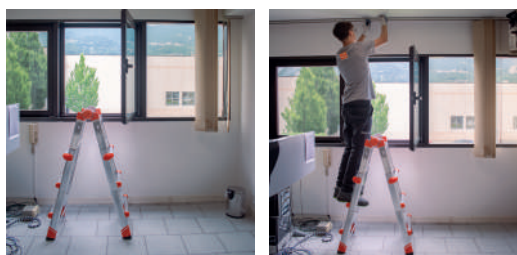

LA SCALA PERFETTA PER I SERRAMENTISTI

Lavora senza interruzioni

Scala multifunzione telescopica in alluminio

PEPPina ALU150

EN 131-4

D.Lgs. 81/08

Grazie alla sua altezza minima aperta di 85 cm la scala Multifunzione Telescopica Peppina ALU150 Mini è perfetta per l'installazione dei serramenti.

Vantaggi della Peppina ALU150 Mini:

Grazie all'altezza minima da aperta di 85 cm è più bassa dell'altezza media dei davanzali, per questo permette maggiore agilità nel lavoro senza doverla spostare continuamente.

Mini ma estensibile! Infatti arriva fino a 3,71 mt di altezza di lavoro se usata estesa. Perfetta per arrivare a regolare le cerniere delle finestre più alte.

Estremamente compatta, ideale da portare sempre con se nel furgone, infatti occupa solo 0,10 m³ (poco più del 2% dello spazio del tuo furgone!)