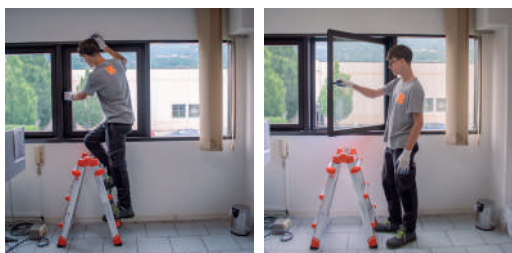

LA SCALA PERFETTA PER I SERRAMENTISTI

Lavora senza interruzioni

Scala multifunzione telescopica in alluminio

PEPPina ALU150

EN 131-4

D.Lgs. 81/08

Grazie alla sua altezza minima aperta di 85 cm la scala Multifunzione Telescopica Peppina ALU150 Mini è perfetta per l'installazione dei serramenti.

Vantaggi della Peppina ALU150 Mini:

Grazie all'altezza minima da aperta di 85 cm è più bassa dell'altezza media dei davanzali, per questo permette maggiore agilità nel lavoro senza doverla spostare continuamente.

Mini ma estensibile! Infatti arriva fino a 3,71 mt di altezza di lavoro se usata estesa. Perfetta per arrivare a regolare le cerniere delle finestre più alte.

Estremamente compatta, ideale da portare sempre con se nel furgone, infatti occupa solo 0,10 m³ (poco più del 2% dello spazio del tuo furgone!)