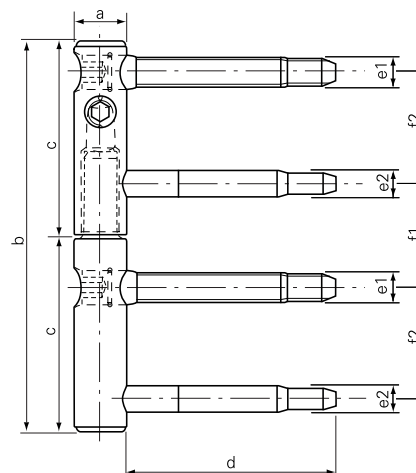

Per porte in legno

Portata per cerniera 23 kg

Regolabile 0/+3mm in altezza, +/- 3 mm lateralmente e in profondità

Articolo	Materiale	Finitura	Ore neb. Salina	Imballo
706703	Acciaio	Zincato GSS	640	10

a mm	b mm	c mm	d mm	e1 mm	e2 mm	f1 mm	f2 mm
15,0	112,0	56,0	60,0	8,7	7,6	29,0	32,0

Certificata CE secondo normativa EN 1935

**possibili abbinamenti**

180-15-C03

180T-15-C02

p. 10.1 16

p. 10.1 17