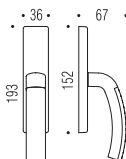

MILLA

LC 31 Design:
Luca Colombo

OL/OM
Oroplus/Oromat
Oroplus/Matt gold

CR/CM
Cromo/Cromat
Chrome/Matt chrome

LC 31 R-RY Ø50

OL/OM - CR/CM

CD 49 BZG G Ø50

OM - CM

LC 32 IM

OL/OM - CR/CM

LC 32 DK/SM

OL/OM - CR/CM