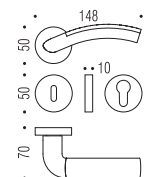

MILLA

LC 31 Design:
Luca Colombo

OL/OM
Oroplus/Oromat
Oroplus/Matt gold

CR/CM
Cromo/Cromat
Chrome/Matt chrome

LC 31 R-RY Ø50

OL/OM - CR/CM

CD 49 BZG G Ø50

OM - CM

LC 32 IM

OL/OM - CR/CM

LC 32 DK/SM

OL/OM - CR/CM