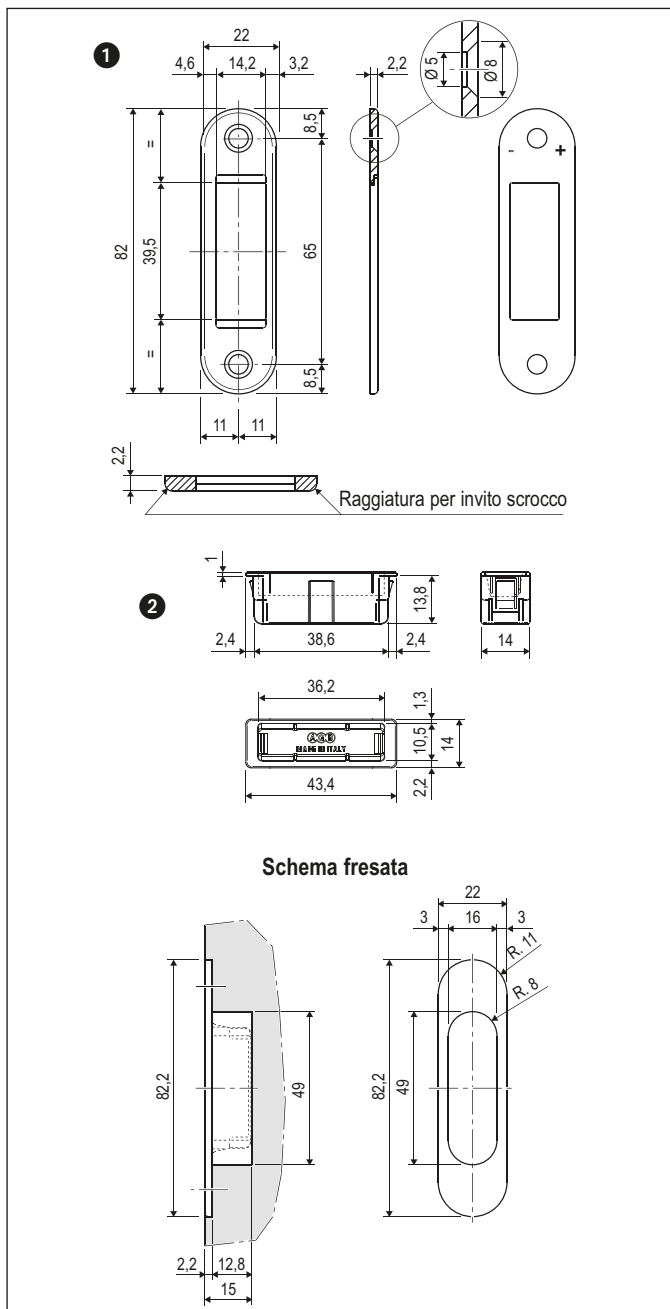

Incontro Easy-Fix regolabile spes. 2,2 mm per Polaris 2XT, Revolution XT, Mediana Evolution e Centro solo scrocco - per porte a battente

Descrizione

Incontro regolabile in acciaio e vaschetta di copertura del foro scrocco, disponibile nelle versioni intercambiabili con o senza magneti. Registrabile in pressione fino a 1,5 mm mediante rotazione di 180° della vaschetta e con la rotazione della contropiastra si raggiungono 2,9 mm di regolazione totale.

Sceita ed utilizzo

Da abbinare a serratura Polaris 2XT, Revolution XT, Mediana Evolution e Centro solo scrocco su porte a battente, è possibile l'applicazione su porte a filo solo in abbinamento con Polaris 2XT e Revolution XT.

Fissaggio

Per il fissaggio utilizzare due viti da 3,5x20 mm.

Specifiche d'ordine

Rif.	Articolo	Materiale	Descrizione
1	B01402.33.XX	acciaio	incontro solo piastra
2	B02402.94.XX	plastica	vaschetta magnetica Easy-fix XT per Polaris 2XT e Revolution XT
	B01402.93.XX	plastica	vaschetta meccanica per Mediana Evolution e Centro solo scrocco