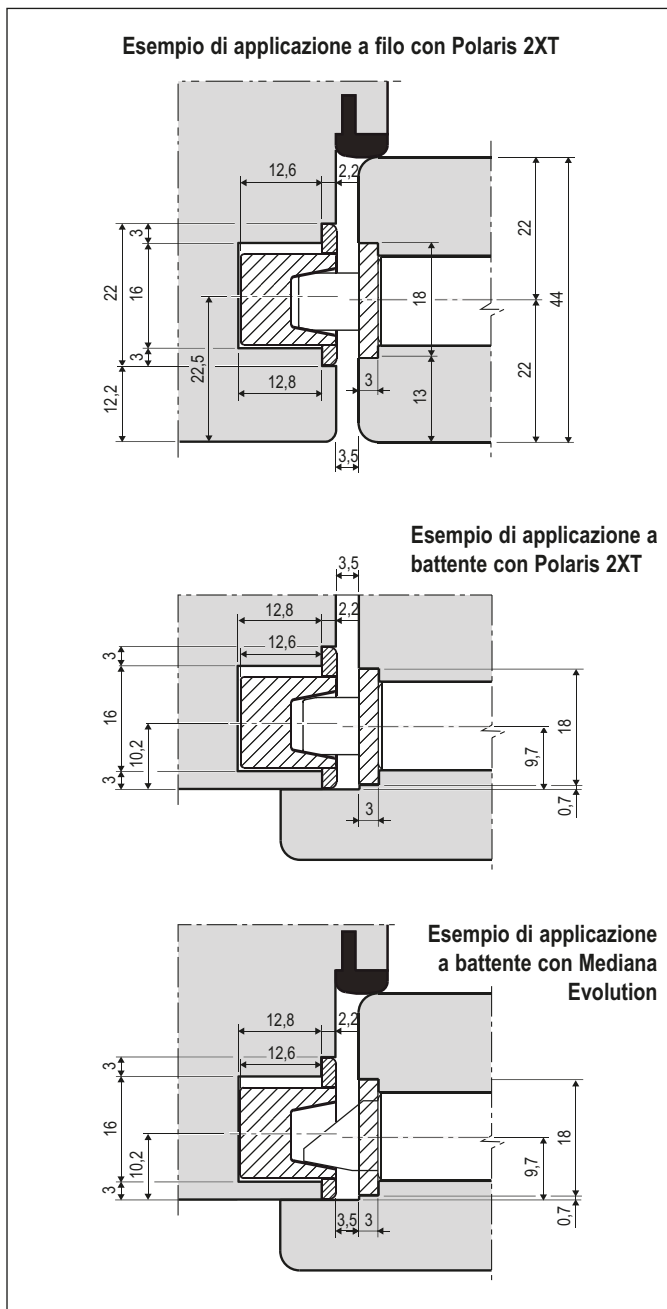

Incontro Easy-Fix regolabile spes. 2,2 mm per Polaris 2XT, Revolution XT, Mediana Evolution e Centro solo scrocco - per porte a battente

Descrizione

Incontro regolabile in acciaio e vaschetta di copertura del foro scrocco, disponibile nelle versioni intercambiabili con o senza magneti. Registrabile in pressione fino a 1,5 mm mediante rotazione di 180° della vaschetta e con la rotazione della contropiastra si raggiungono 2,9 mm di regolazione totale.

Sceita ed utilizzo

Da abbinare a serratura Polaris 2XT, Revolution XT, Mediana Evolution e Centro solo scrocco su porte a battente, è possibile l'applicazione su porte a filo solo in abbinamento con Polaris 2XT e Revolution XT.

Fissaggio

Per il fissaggio utilizzare due viti da 3,5x20 mm.

Specifiche d'ordine

Rif.	Articolo	Materiale	Descrizione
1	B01402.33.XX	acciaio	incontro solo piastra
2	B02402.94.XX	plastica	vaschetta magnetica Easy-fix XT per Polaris 2XT e Revolution XT
	B01402.93.XX	plastica	vaschetta meccanica per Mediana Evolution e Centro solo scrocco