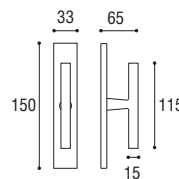

serie fenix

Cromo lucido + cromo satinato - Polished chrome + satined chrome

Cod. 01 CC 01 RQ
Maniglia con placca \varnothing 8 x 90
Door handle with plate \varnothing 8 x 90

Cod. 01 CC 35 RQ
Maniglia per finestra DK
Window handle DK

Cod. 01 CC 29 RQ
Cremonese EZ
Window handle EZ

Finiture disponibili - Finishes available