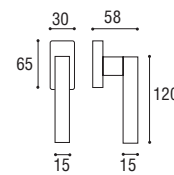

serie fenix

Cromo lucido + cromo satinato - Polished chrome + satined chrome

Cod. 01 CC 01 RQ
Maniglia con placca \varnothing 8 x 90
Door handle with plate \varnothing 8 x 90

Cod. 01 CC 35 RQ
Maniglia per finestra DK
Window handle DK

Cod. 01 CC 29 RQ
Cremonese EZ
Window handle EZ

Finiture disponibili - Finishes available