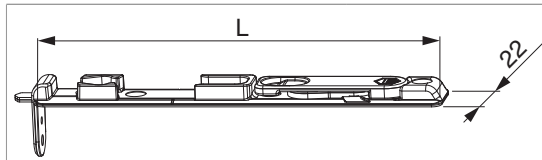

218177 - Catenaccio inferiore MM-bilanciere battuta liscia PB 24 sc.13 L=170 argento

Disegni tecnici

		L						No
argento	inferiore MM-bilanciere battuta liscia PB 24 sc.13	170	8	11	22	4	20	218177

Uscita puntale