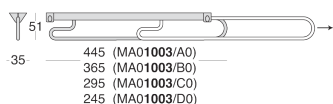

VARIANTE - FINITURA

scorrevole mm.440 - bianco
scorrevole mm.440 - marrone
scorrevole mm.440 - nero opaco
scorrevole mm.360 - bianco
scorrevole mm.360 - marrone
scorrevole mm.360 - nero opaco
scorrevole mm.290 - bianco
scorrevole mm.290 - marrone
scorrevole mm.290 - nero opaco
scorrevole mm.240 - bianco
scorrevole mm.240 - marrone
scorrevole mm.240 - nero opaco