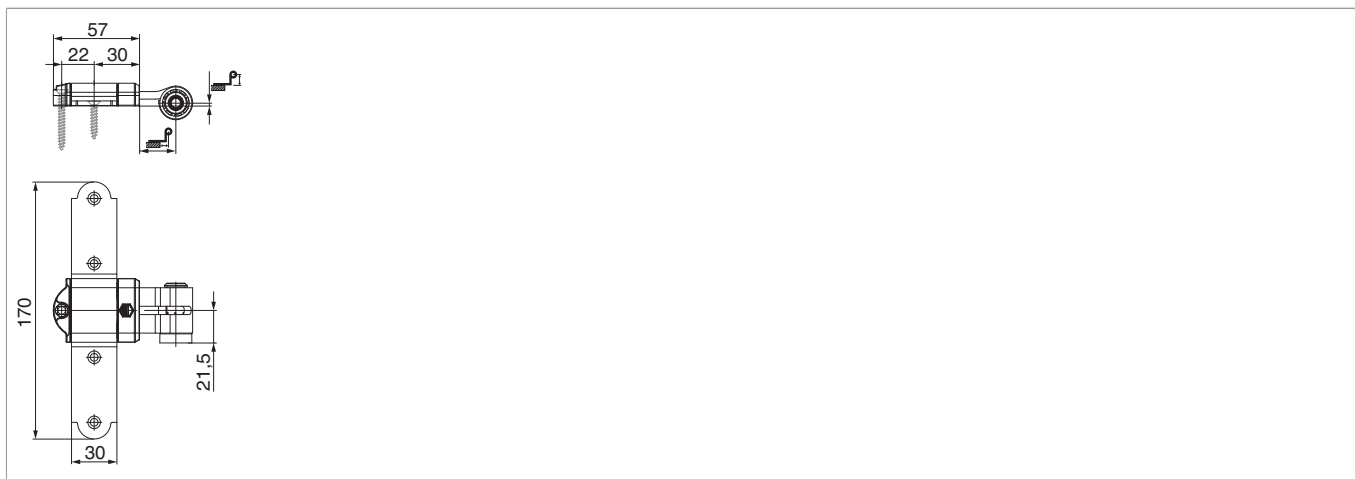

100008 - Bandella croce Rustico in acciaio GO= 19 CR= 37-45 nero opaco

Disegni tecnici

					
nero opaco	19	37 - 45	5	20	100008