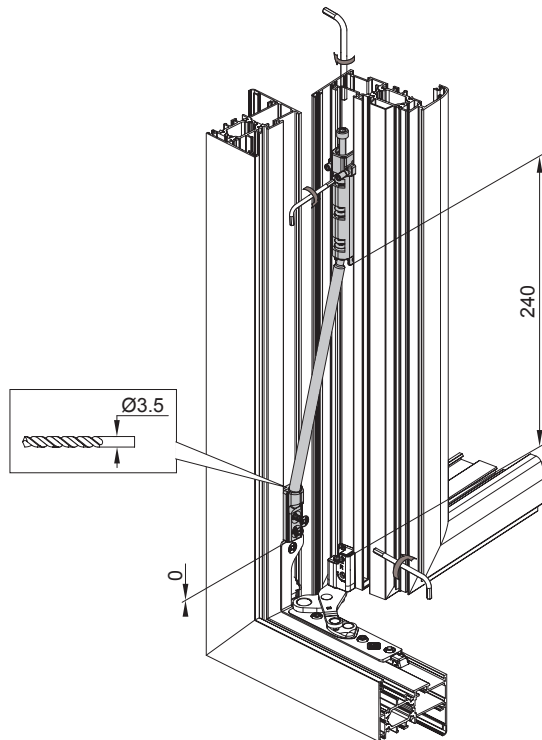

WEEN HIDE

SUPPORTO ANTA

Supporto anta autodimante | Self-positioning -sash support |
Support auto positionnant | Soporte con auto colocación

Asta in acciaio,
supporto in zama.
Portata massima:
150(ween hide 110)
- 170 kg (ween hide
180)

Stainless steel rod,
zamac support.
Load : 150(ween hide
110) - 170 kg (ween
hide 180)

Tringle en acier,
support en zamac.
Portée: 150(ween
hide 110) - 170 kg
(ween hide 180)

Pletina en acero,
soporte en zamac.
Soporta hasta :
150(ween hide 110)
- 170 kg (ween hide
180)

ART.	3310.50			
Imballo | Package | Conditionnement | Embalaje	5 Pz			
Finiture disponibili | Available finishes Finitions disponibles | Acabados disponibles	1	2	3	4

HIDE 110

ABBINABILE A: 3312S/D | 3301S/D | 3302S/D

Art.	Nodo Section
3310.50	A01 - A02 - A04 - A06 - A07