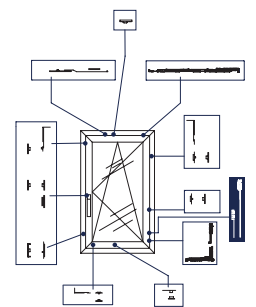

WEEN HIDE

SUPPORTO ANTA

Supporto anta autodimante | Self-positioning -sash support |
Support auto positionnant | Soporte con auto colocación

Asta in acciaio,
supporto in zama.
Portata massima:
150(ween hide 110)
- 170 kg (ween hide
180)

Stainless steel rod,
zamac support.
Load : 150(ween hide
110) - 170 kg (ween
hide 180)

Tringle en acier,
support en zamac.
Portée: 150(ween
hide 110) - 170 kg
(ween hide 180)

Pletina en acero,
soporte en zamac.
Soporta hasta :
150(ween hide 110)
- 170 kg (ween hide
180)

ART.	3310.50			
Imballo Package Conditionnement Embalaje	5 Pz			
Finiture disponibili Available finishes Finitions disponibles Acabados disponibles	1	2	3	4

HIDE 110

HIDE 180

ABBINABILE A: 3312S/D | 3301S/D | 3302S/D