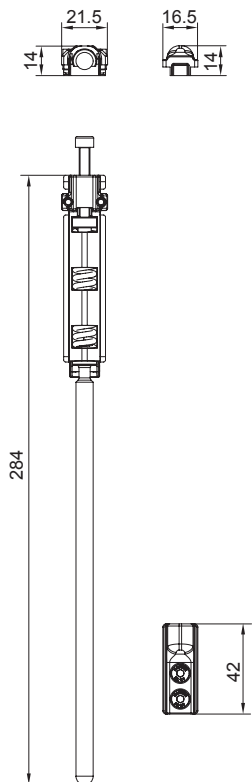

WEEN HIDE

SUPPORTO ANTA

Supporto anta autodimante | Self-positioning -sash support |
Support auto positionnant | Soporte con auto colocación

Asta in acciaio,
supporto in zama.
Portata massima:
150(ween hide 110)
- 170 kg (ween hide
180)

Stainless steel rod,
zamac support.
Load : 150(ween hide
110) - 170 kg (ween
hide 180)

Tringle en acier,
support en zamac.
Portée: 150(ween
hide 110) - 170 kg
(ween hide 180)

Pletina en acero,
soporte en zamac.
Soporta hasta :
150(ween hide 110)
- 170 kg (ween hide
180)

ART.	3310.50			
Imballo | Package | Conditionnement | Embalaje	5 Pz			
Finiture disponibili | Available finishes Finitions disponibles | Acabados disponibles	1	2	3	4

ABBINABILE A: 3312S/D | 3301S/D | 3302S/D

Art.	Nodo Section
3310.50	A01 - A02 - A04 - A06 - A07