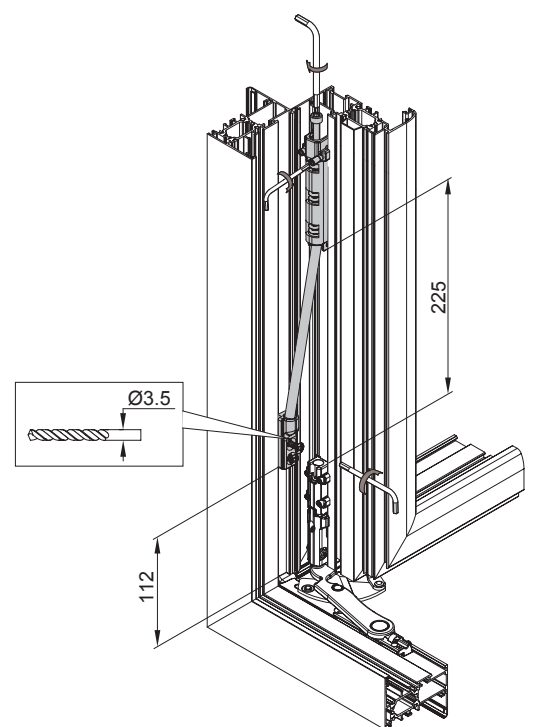

WEEN HIDE

SUPPORTO ANTA

Supporto anta autodimante | Self-positioning -sash support |
Support auto positionnant | Soporte con auto colocación

Asta in acciaio,
supporto in zama.
Portata massima:
150(ween hide 110)
- 170 kg (ween hide
180)

Stainless steel rod,
zamac support.
Load : 150(ween hide
110) - 170 kg (ween
hide 180)

Tringle en acier,
support en zamac.
Portée: 150(ween
hide 110) - 170 kg
(ween hide 180)

Pletina en acero,
soporte en zamac.
Soporta hasta :
150(ween hide 110)
- 170 kg (ween hide
180)

ART.	3310.50			
Imballo | Package | Conditionnement | Embalaje	5 Pz			
Finiture disponibili | Available finishes Finitions disponibles | Acabados disponibles	1	2	3	4

HIDE 180

ABBINABILE A: 3312S/D | 3301S/D | 3302S/D

Art.	Nodo Section
3310.50	A01 - A02 - A04 - A06 - A07