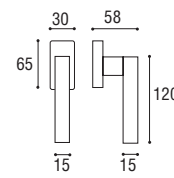

# serie fenix

Cromo lucido + cromo satinato - Polished chrome + satined chrome

Cod. 01 CC 01 RQ  
Maniglia con placca  $\varnothing$  8 x 90  
Door handle with plate  $\varnothing$  8 x 90

Cod. 01 CC 35 RQ  
Maniglia per finestra DK  
Window handle DK

Cod. 01 CC 29 RQ  
Cremonese EZ  
Window handle EZ

Finiture disponibili - Finishes available