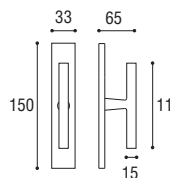

# serie fenix

Cromo lucido + cromo satinato - Polished chrome + satined chrome

Cod. 01 CC 01 RQ  
Maniglia con placca  $\varnothing$  8 x 90  
Door handle with plate  $\varnothing$  8 x 90

Cod. 01 CC 35 RQ  
Maniglia per finestra DK  
Window handle DK

Cod. 01 CC 29 RQ  
Cremonese EZ  
Window handle EZ

Finiture disponibili - Finishes available