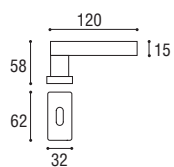

Cod. 01 CC 35 RQ
Maniglia per finestra DK
Window handle DK