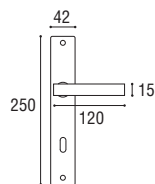

serie fenix

Cromo lucido + cromo satinato - Polished chrome + satined chrome

Cod. 01 CC 35 RQ
Maniglia per finestra DK
Window handle DK

Cod. 01 CC 29 RQ
Cremonese EZ
Window handle EZ

Finiture disponibili - Finishes available