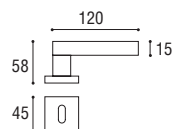

serie fenix

Cromo lucido + cromo satinato - Polished chrome + satined chrome

Cod. 01 CC 35 RQ
Maniglia per finestra DK
Window handle DK

Cod. 01 CC 29 RQ
Cremonese EZ
Window handle EZ

Finiture disponibili - Finishes available