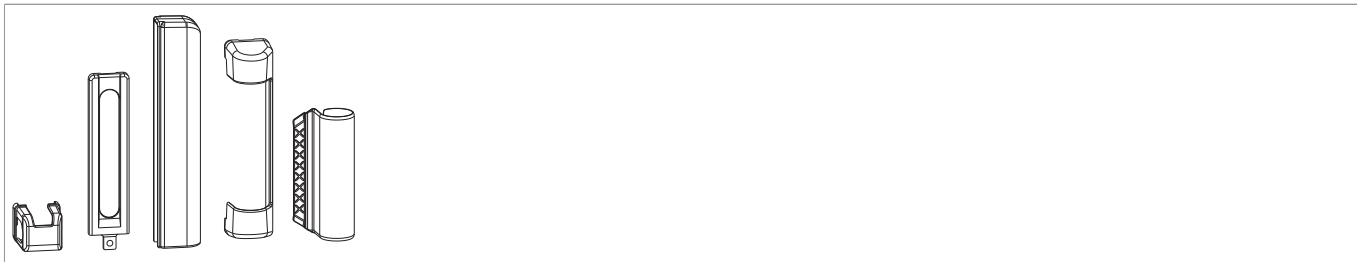

## 11101 - Kit di copertura supporto cerniera e supporto forbice PVC Gold-Look

### Disegni tecnici

					<b>N°</b>
		PVC	Gold-Look	10	11101