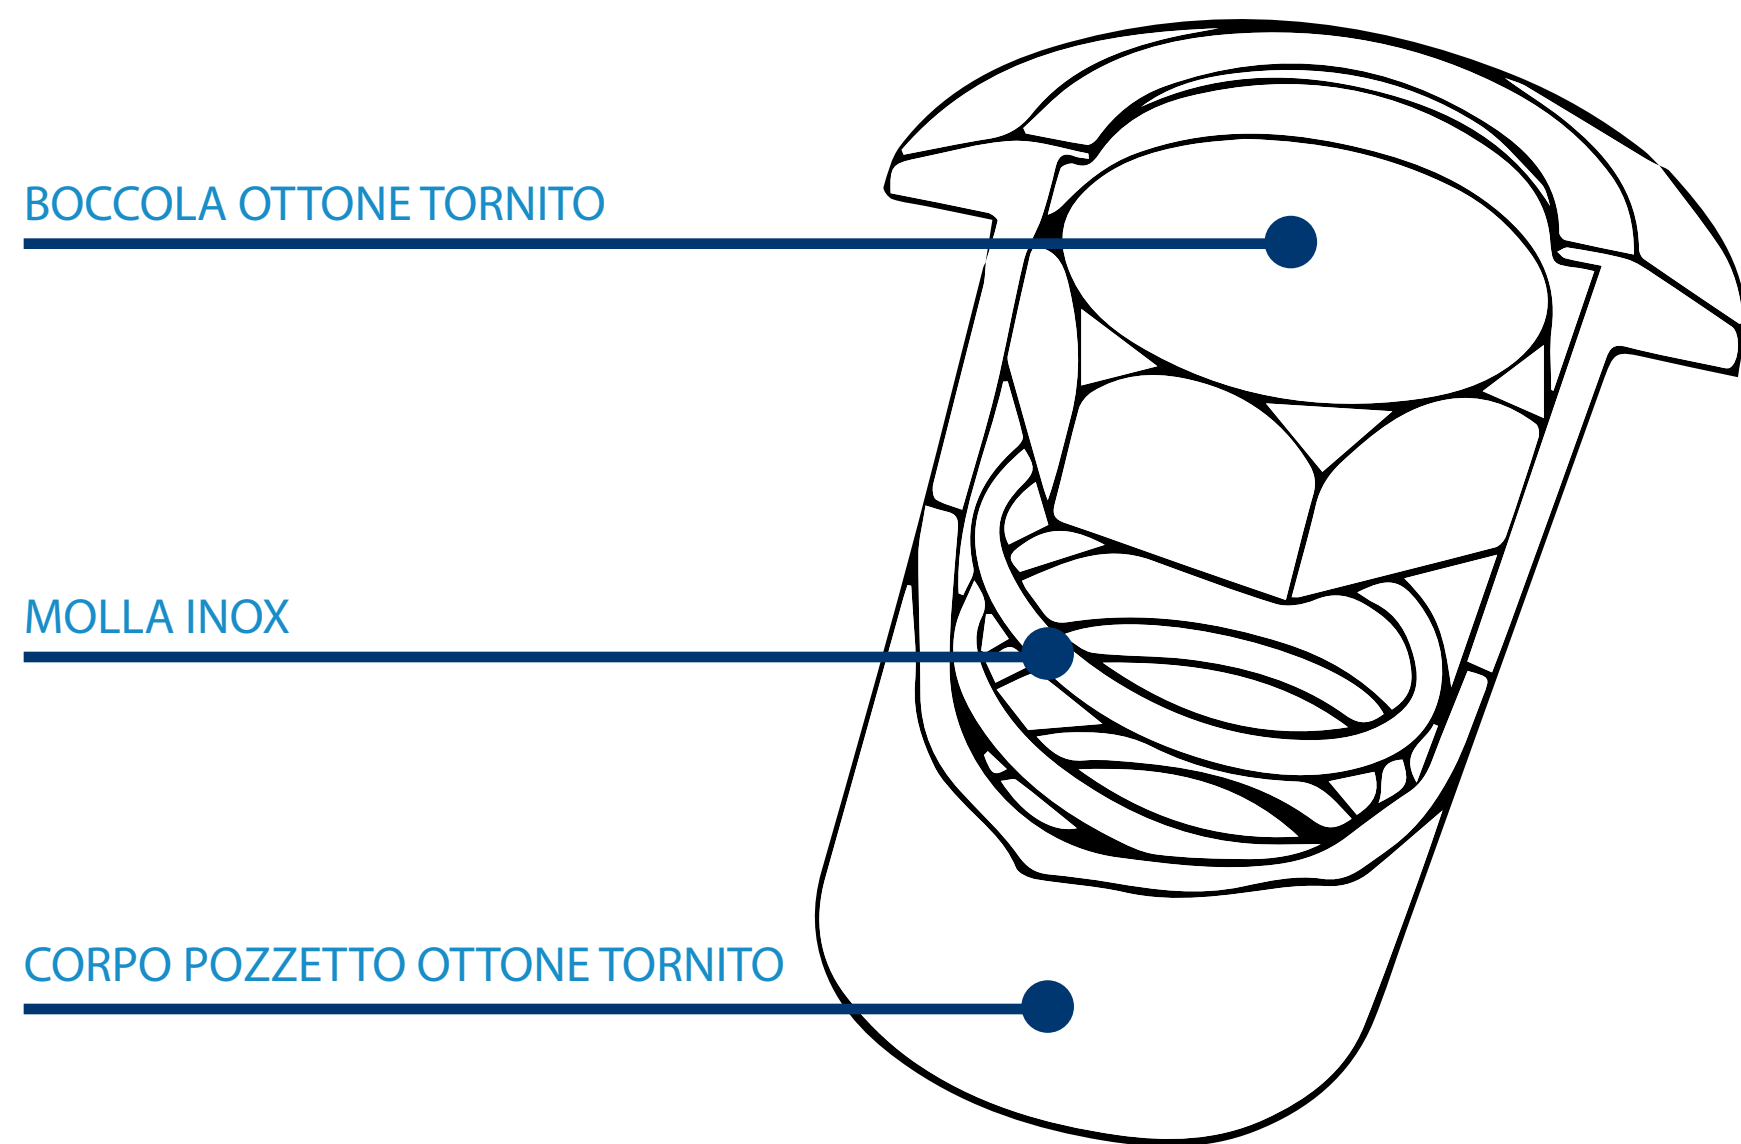

POZZETTO ANTI POLVERE D = 20mm

ARTIBREVETTI