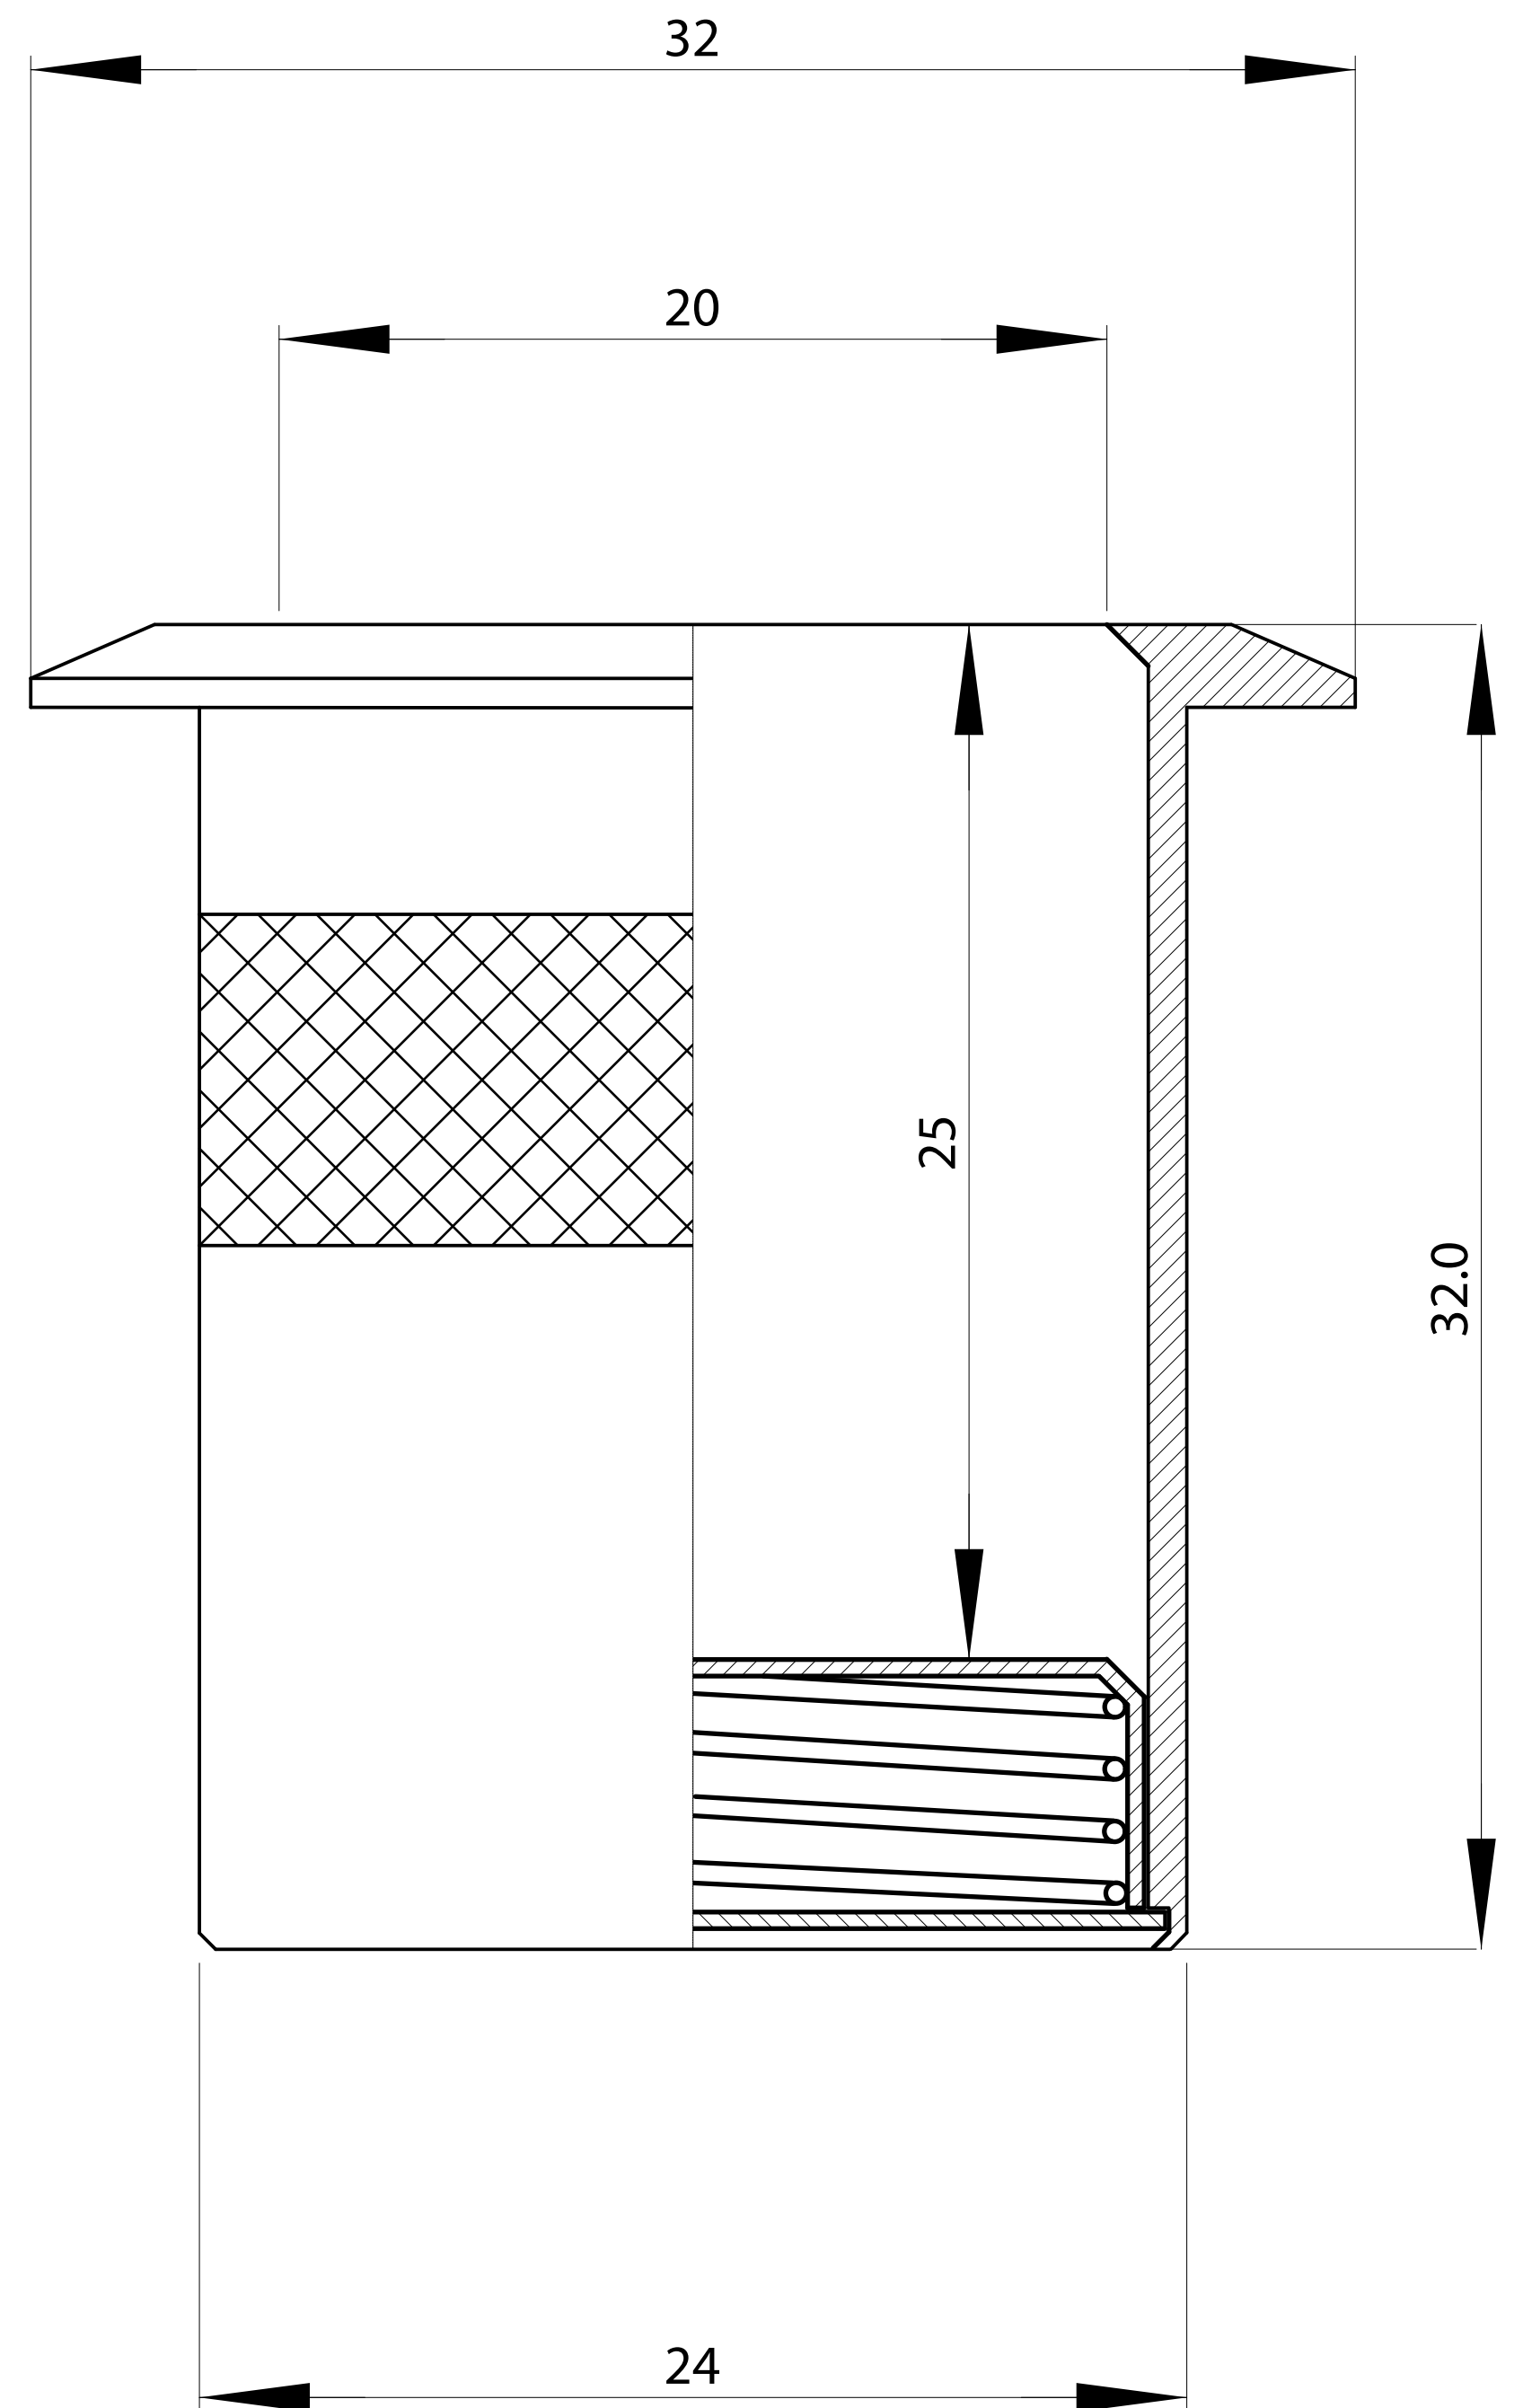

POZZETTO ANTI POLVERE D = 20mm

ARTIBREVETTI