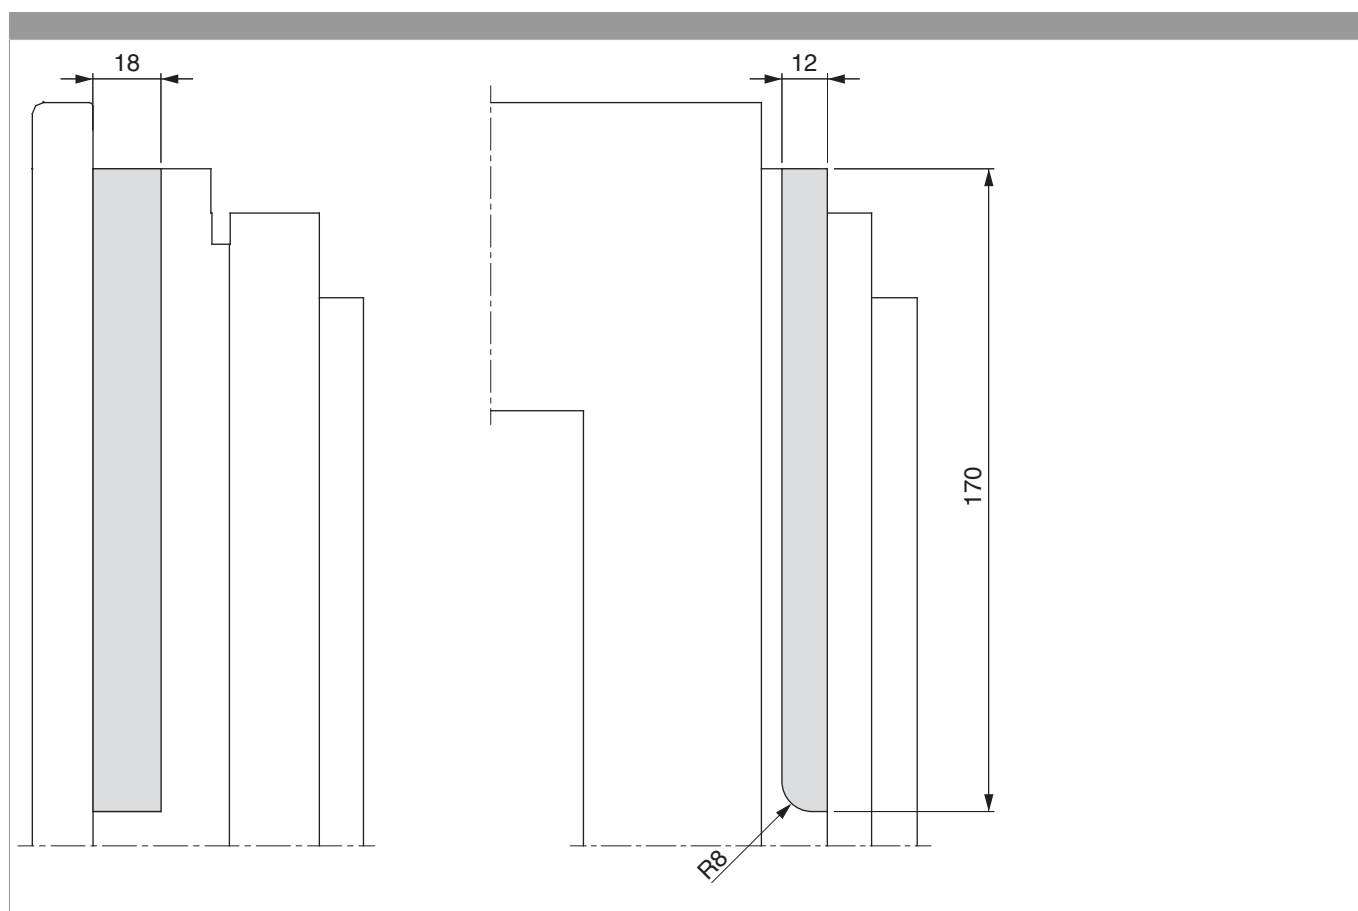

214506 - Catenaccio superiore R8 MM con bilanciere Aria 4 L=170 argento

Disegni tecnici

		L						No
argento	superiore MM con bilanciere Aria 4 R8	170	8	12	18	3	20	214506

Fresata

214506 - Catenaccio superiore R8 MM con bilanciere Aria
4 L=170 argento

Uscita puntale