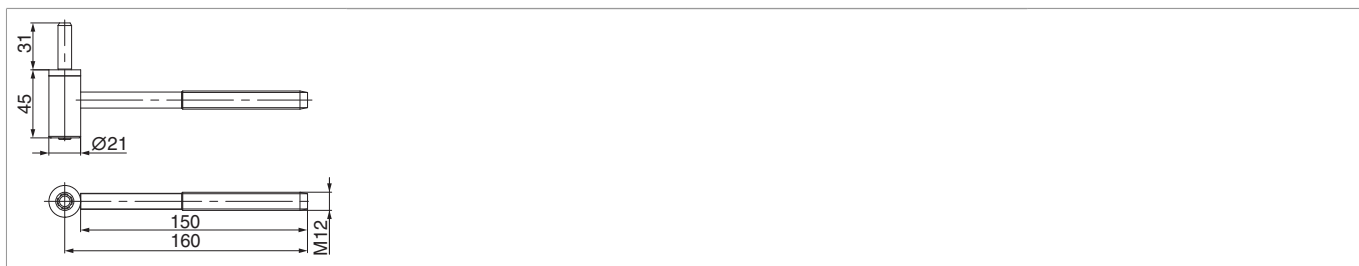

MACO  
RUSTICO

## 477973 - Cardine a muro M12 Rustico in acciaio con regolazione in altezza con perno a sfilare e rondella di sicurezza D=21 L160 nero opaco

### Disegni tecnici

nero opaco	L160	21	160	24	<b>No</b> 477973