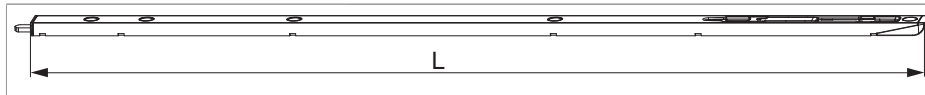

58465 - Catenaccio per portafinestra R8 Aria 4 L=600 argento

Disegni tecnici

						L			No
argento	Aria 4	R8	12	8	18	600	3	20	58465

Fresata

per catenaccio

Quote