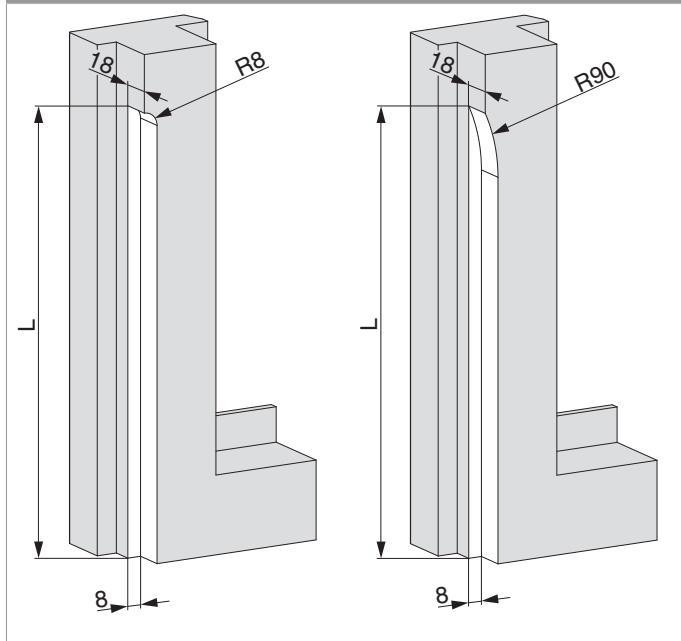

58465 - Catenaccio per portafinestra R8 Aria 4 L=600 argento

Disegni tecnici

						L			No
argento	Aria 4	R8	12	8	18	600	3	20	58465

Fresata

per catenaccio

Quote