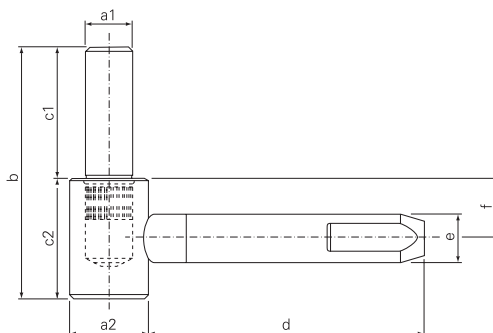

175-20-MB112

175 Ø 20 - Cardine per controtelaio

Informazioni tecniche

a1 mm	a2 mm	b mm	c1 mm	c2 mm	d mm	d1 mm	e mm	f mm	
12,0	20,0	63,0	33,0	30,0	70,0	12,0	12,0	15,0	

Applicazione

- Per persiane e scuri
- Gambo Ø 12x70

Prodotto / Applicazione	Codice	Materiale	Finitura	Ore neb. Salina	Confezione
17520EM112PNB	1276716	Acciaio	Plastificato nero bucciato	1000	40
17520EM112MPN	1261225	Acciaio	Nero RAL 9005 opaco	1000	40