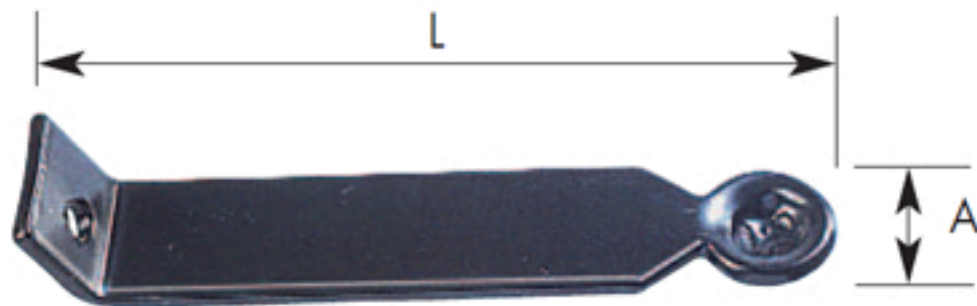

Art. 267

Supporto inferiore a muro per pollici Art. 6 / Tail plug for rod hooks Art. 6

Dimensioni/Dimensions mm

L

A

120

25

60 Pz.
60 Pcs.