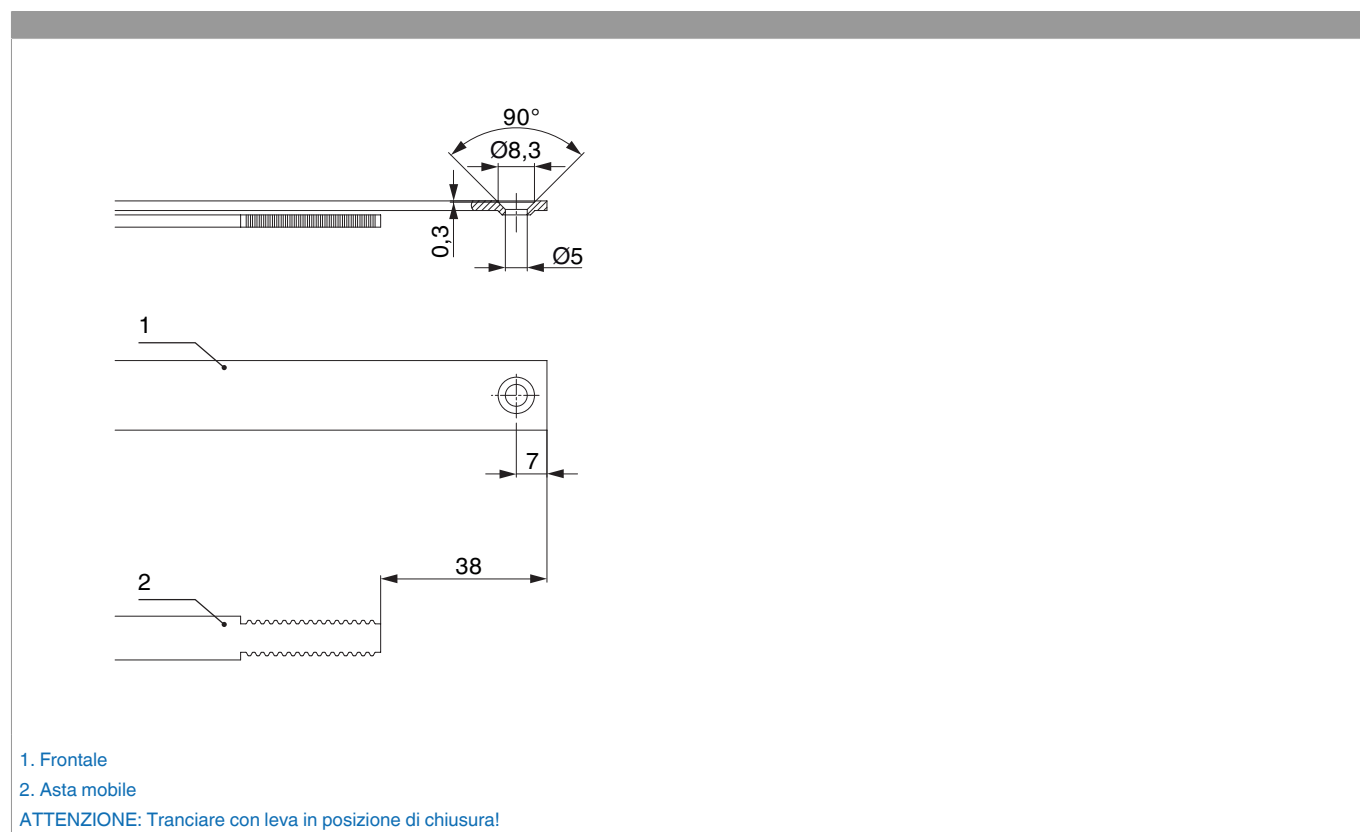

221908 - Asta a leva Multi Matic per cava ferramenta fix 2200 per 3 funghi HBB 1.951-2.200 HM 1.050 argento

Disegni tecnici

				L				Nº
argento	per 3 funghi	2200	1.050	2.096,5	1.951 - 2.200	260,5	10	221908

Tabella posizionamento viti

Nº		1	2	3	4	5	6	7	8	9	10	11	12	13	14	15	16
221908	14	18,5	91,5	303,5	350	477	630	738,5	784,5	896	950	1.150	1.409	1.455	1.695		

Schema di tranciatura

Collegamento a clips

Agganciare collegamenta a clips

①

②

Sganciare collegamento clips

①

②

③

Collegamento scarpetta dentata

Montaggio