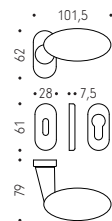

30 OL
Oroplus

30 OM
Oromat

10 CR
Cromo

10 CM
Cromat

10 UB
Umber Bronze

Finishes

COLOMBO DESIGN 2026

CD 75 R-RY
Finishes: OL - OM - CR - CM - UB

CD 69 BZG G
Finishes: OL - OM - CR - CM - UB

CD 75 RSM-RSMY
Finishes: OL - OM - CR - CM - UB

Technicals