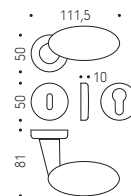

30 OL
Oroplus

30 OM
Oromat

10 CR
Cromo

10 CM
Cromat

10 UB
Umber Bronze

Finishes

COLOMBO DESIGN 2026

CD 75 R-RY
Finishes: OL - OM - CR - CM - UB

CD 69 BZG G
Finishes: OL - OM - CR - CM - UB

CD 75 RSM-RSMY
Finishes: OL - OM - CR - CM - UB

Technicals