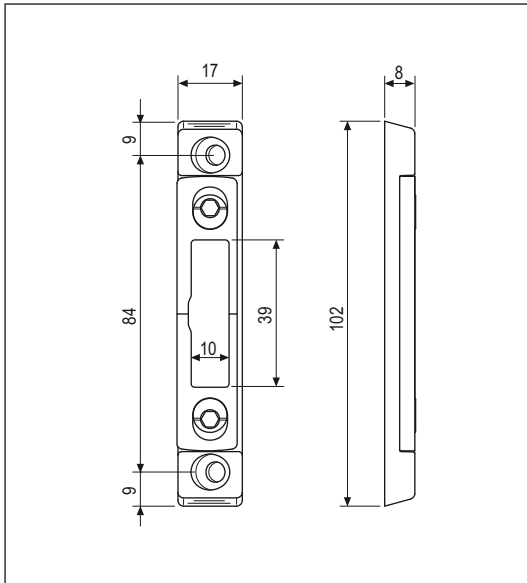

 **Registrabile - Puntale ø9,5 mm**

Aria 12 mm

Apertura	Tipologie di portoncino a doppia anta
Registrazione	± 1 mm con chiave esagonale da 4 mm
Montaggio	Ad applicare su aria 11 e 12 mm
Materiale	Corpo in zama, piastra di regolazione in doppio laminato d'acciaio
Fissaggio	2 viti da 3,5x30
Utilizzo	Per infissi a doppia anta che prevedono l'utilizzo di serrature Sicurtop o catenacci con puntale 9,5 mm. Utilizzabile anche con Unitop.

Specifiche d'ordine

Articolo	Dimensioni mm
W01697.06.13	17x102x8