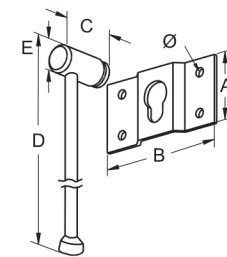

# SICURE PER TAPPARELLE

Roller blind locks - Sicherungen für Rollläden  
 Crans d'arrêt pour volets roulants - Seguros para persianas

- I Sicure per tapparelle in plastica "TIPO C" in acciaio zincato. Disponibili con asta saldata (Ref. 278), filettata (Ref. 277).
- GB Roller blind locks in galvanized steel for plastic blinds "TIPO C". Available with welded (Ref. 278), threaded rod (Ref. 277).
- D Sicherungen aus verzinktem Stahl für PlastikRollläden "TIPO C". Verfügbar mit geschweißter (Ref. 278), geschnittener Stange (Ref. 277).
- F Crans d'arrêt en acier galvanisé pour volets roulants en plastique "TIPO C". Disponible avec tige soudée (Ref. 278), fileté (Ref. 277).
- E Seguros de acero galvanizado para persianas de plástico "TIPO C". Disponibles con la varilla soldada (Ref. 278), rosca (Ref. 277).

| Ref. | Art.    | pcs / kg    | A  | B  | C  | D   |
|------|---------|-------------|----|----|----|-----|
|      |         |             | mm | mm | mm | mm  |
| 277  | EA1C000 | 50 / 6,0 kg | 39 | 70 | 8  | 480 |
| 278  | EA1D000 | 50 / 5,8 kg | 39 | 70 | 8  | 480 |

| Ref. | Art.    | pcs / kg    | A  | B  | C  | D   | E  | Ø  |
|------|---------|-------------|----|----|----|-----|----|----|
|      |         |             | mm | mm | mm | mm  | mm | mm |
| 279  | EA1E002 | 50 / 6,1 kg | 30 | 58 | 25 | 500 | 12 | 4  |
| 280  | EA1E003 | 50 / 6,5 kg | 30 | 58 | 35 | 500 | 12 | 4  |

| Ref. | Art.    | pcs / kg    | A  | B  | C  | D  | Ø  |
|------|---------|-------------|----|----|----|----|----|
|      |         |             | mm | mm | mm | mm | mm |
| 281  | EA1F000 | 20 / 1,6 kg | 17 | 67 | 16 | 71 | 4  |