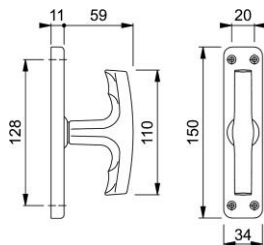

Scheda tecnica

Milano

68/253

duranorm[®]

Codice articolo	511631
Misura quadro	7 mm
Sporgenza del quadro	
Lunghezza quadro / sporgenza del quadro	7 mm / senza quadro
Viti	senza viti
Finitura	F4 alluminio bronzo
Assortimento	Assortimento base
Confezione	50
Imballo	50

Martellina a croce HOPPE in alluminio con placca corta:

- scatto: senza
- placca corta: alluminio, senza perni
- quadro: senza
- fissaggio: visibile, per viti multiuso
- particolarità: montaggio solo con gioco tipo 1 per cremonesi, per finestre ad anta rotante

Quadro pieno

Quadro pieno HOPPE in ferro:

descrizione			lunghezza	zincato
			quadro	codice
quadro pieno, pezzo		5	75	630929
			85	2265221
			95	3090814
		7	60	519071
			70	519095
			80	519118
			90	6035471
		8	110	519163
			120	519170
			130	519187
			140	519194
			145	2275112
			150	630974
			160	666782