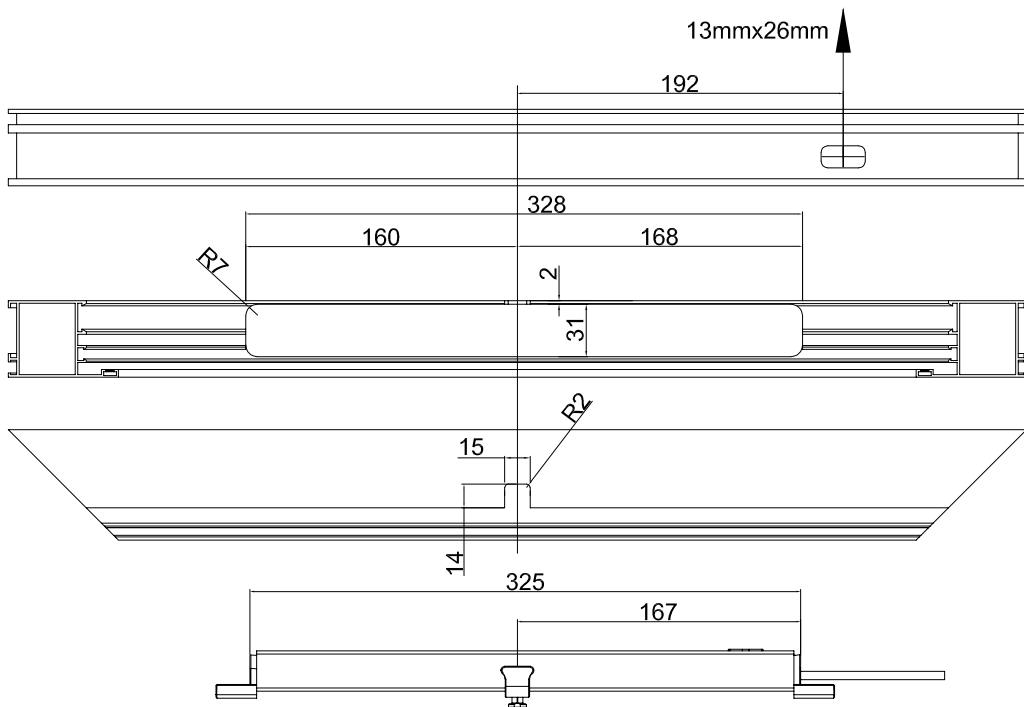

APRO

Windows Automation
SCHEMA TECNICA DI MONTAGGIO

**Gamma Automazioni
24V DC**

Attuatore a catena 250N 24V
Chain actuator 250N 24V

Art. A1124.X