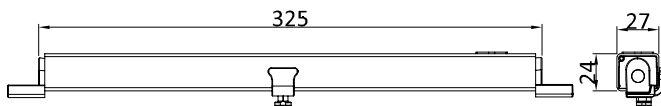

APRO

Windows Automation
SCHEMA TECNICA DI MONTAGGIO

**Gamma Automazioni
24V DC**

Attuatore a catena 250N 24V
Chain actuator 250N 24V

Art. A1124.X