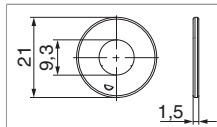

35518 - Rondella distanziatrice per bandella rustico in acciaio per cardine D=9 D=22 mm nero

Disegni tecnici

					No
nero	Rondella distanziatrice per bandella rustico in acciaio per cardine D=9	D=22 mm	1,5	100	35518