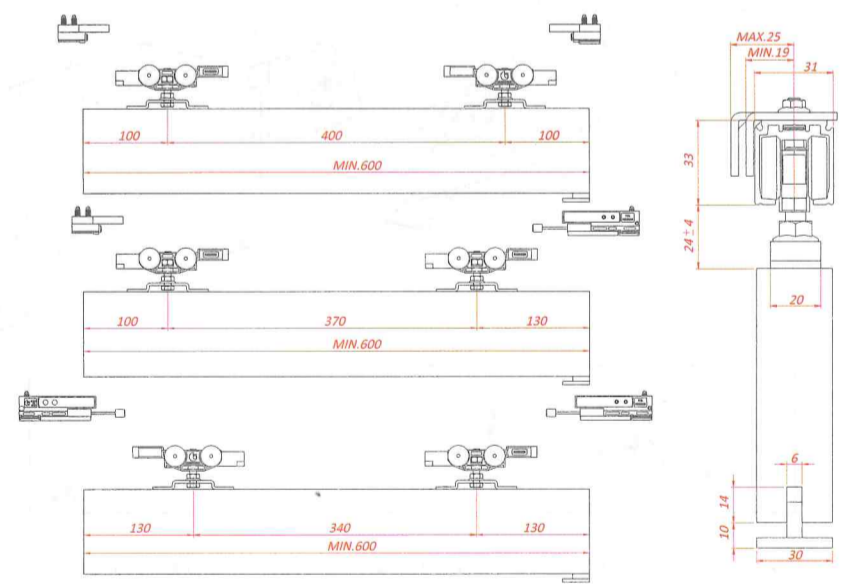

Classic BASIC

MOD. SYSTEM CLASSIC BASIC 7002.06963 REV. 01

Classic is the most traditional sliding system with front manual coupling bracket dedicated to wooden doors.

Classic è il sistema di scorrimento tradizionale con staffa ad innesto manuale frontale, per porte in legno.

Growth is based on respect, protection is a duty. / La crescita si basa sul rispetto, proteggere è un dovere.

Raccolta differenziata carta / Paper separate collection

40Kg

120Kg

80Kg