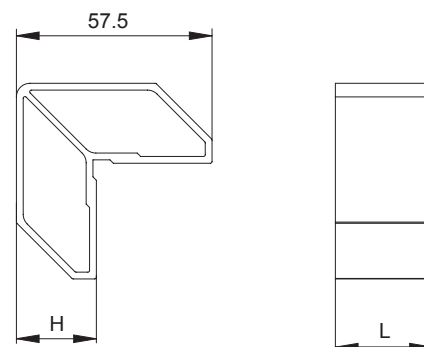

## SQUADRO DI SPESSORAMENTO

Squadretta in estruso | Extruded corner |  
 Equerres extrudé | Escuadre extruido

Realizzato in  
 alluminio estruso

Made of extruded  
 aluminium

Réalisés en aluminium  
 extrudé

Fabricados en  
 aluminio extruido

ART.	0286				0287			
Imballo   Package   Conditionnement   Embalaje	50 PZ				100 PZ			
Finiture disponibili   Available finishes Finitions disponibles   Acabados disponibles	1	2	3	4	1	2	3	4

ART.	L	H
0286	46	23.5
0287	28.5	23.5