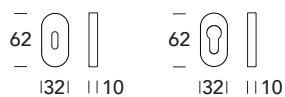

COLLEZIONE - COLLECTION

040MR416

040MR916

BOCCHETTE - ESCUTCHEONS

503NO416