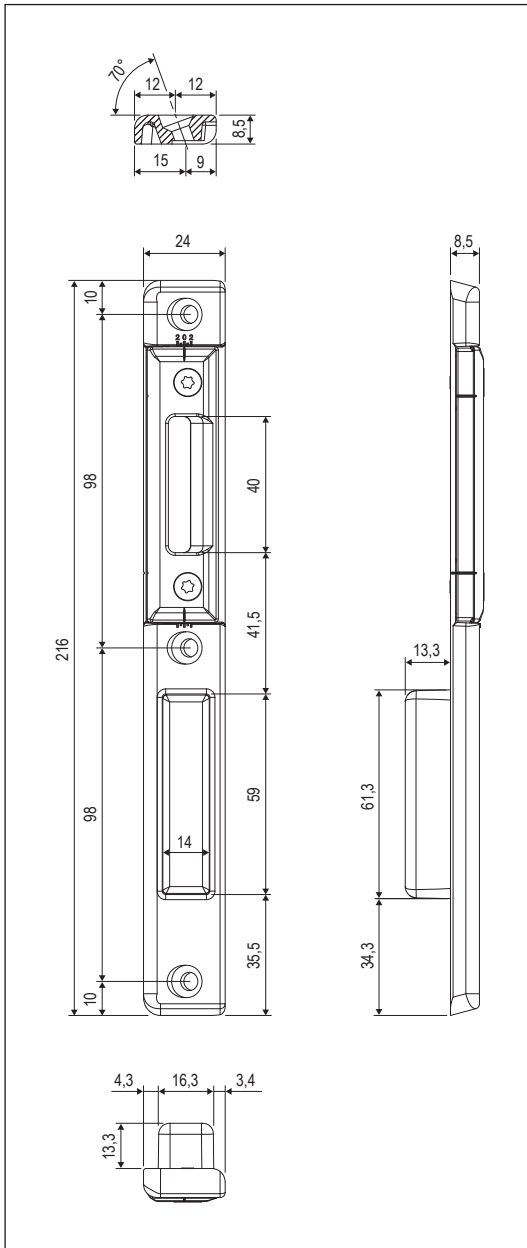

Registrabile - Scrocco+catenaccio con contropiastra in zama, interasse 85 e 92 mm

Aria 12 mm, interasse 13

| | |
|-----------|---|
| Apertura | Tipologie di portoncino e porta-finestra ad anta singola o doppia. |
| Montaggio | Ad applicare su apposita battuta dei profili in legno aria 12 mm asse 13 battuta 24. |
| Materiale | Zama |
| Utilizzo | Incontro regolabile per scrocco e catenaccio, da abbinare a serrature Unitop e Sicurtop interasse 85 e 92 mm. |
| Fissaggio | Con viti da 4x40 mm |

Specifiche d'ordine

| Articolo | Tipo | Dimensioni mm |
|--------------|------|---------------|
| F851CR.09.15 | dx | 24x216x8,5 |
| F852CR.09.15 | sx | 24x216x8,5 |

Esempio di applicazione