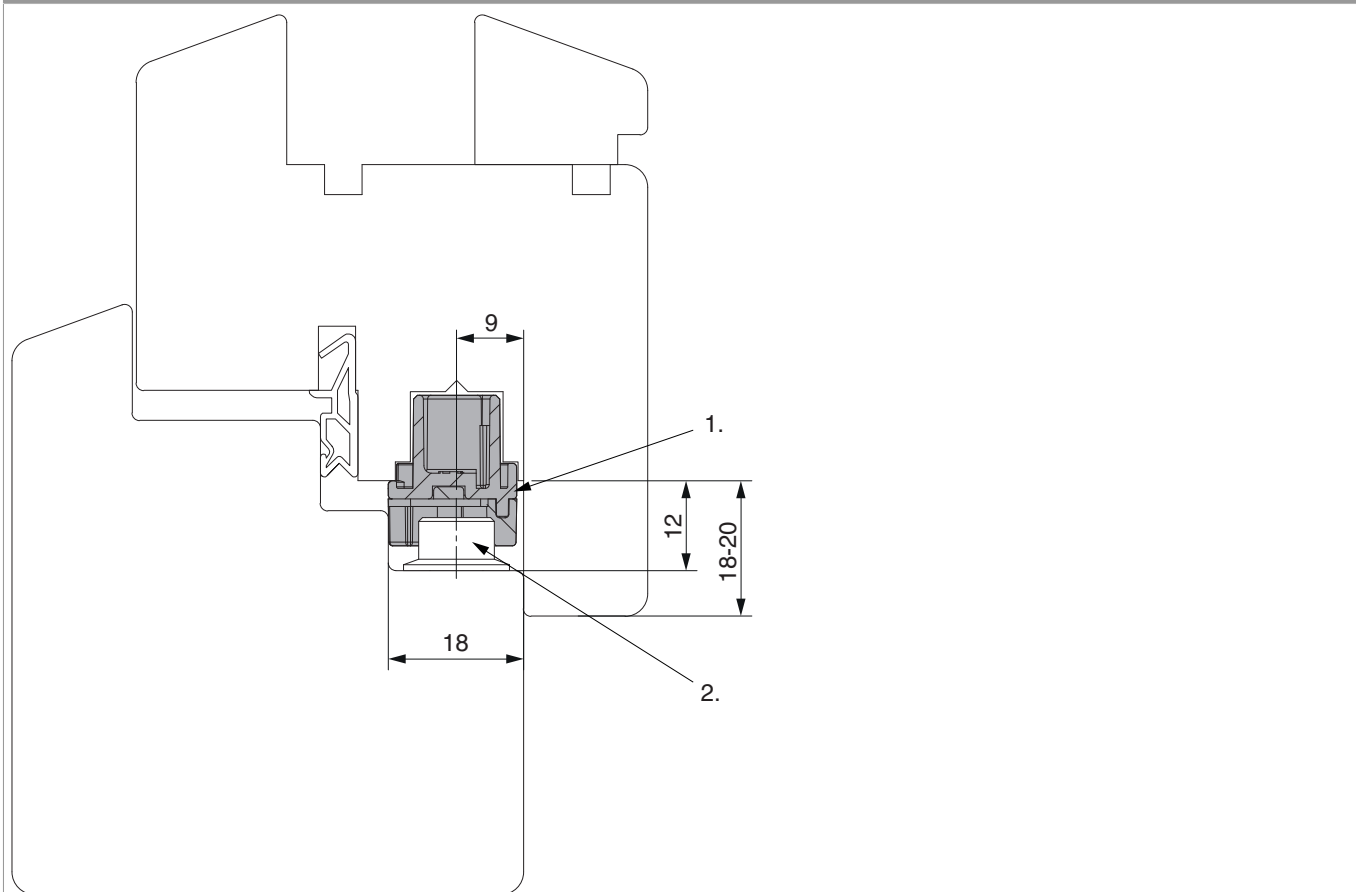

55189 - Scrocchetto anta semifissa per cava ferramenta argento

Disegni tecnici

		B			Nº
argento	Scrocchetto anta semifissa per cava ferramenta	17	2	50	55189

Montaggio

Posizionamento finestra 2 ante per A12

1. Scrocco per seconda anta

55189 - Scrocchetto anta semifissa per cava ferramenta argento

Applicazione finestra in legno A12

- 1. Scrocchetto 55189
- 2. Rullino scrocchetto

Pezzi per telaio PVC vedi scheda profilo