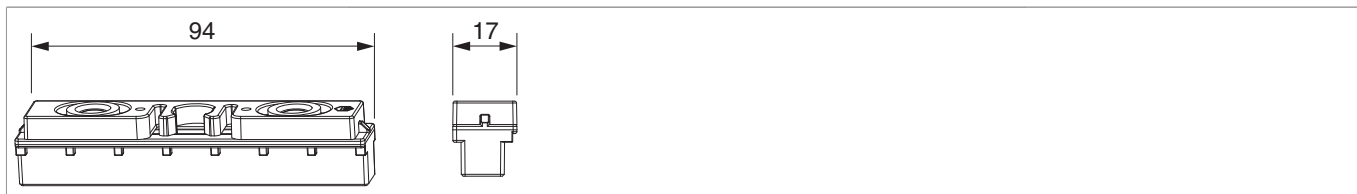

55189 - Scrocchetto anta semifissa per cava ferramenta argento

Disegni tecnici

		B			Nº
argento	Scrocchetto anta semifissa per cava ferramenta	17	2	50	55189

Montaggio

Posizionamento finestra 2 ante per A12

1. Scrocco per seconda anta

55189 - Scrocchetto anta semifissa per cava ferramenta argento

Applicazione finestra in legno A12

- 1. Scrocchetto 55189
- 2. Rullino scrocchetto

Pezzi per telaio PVC vedi scheda profilo